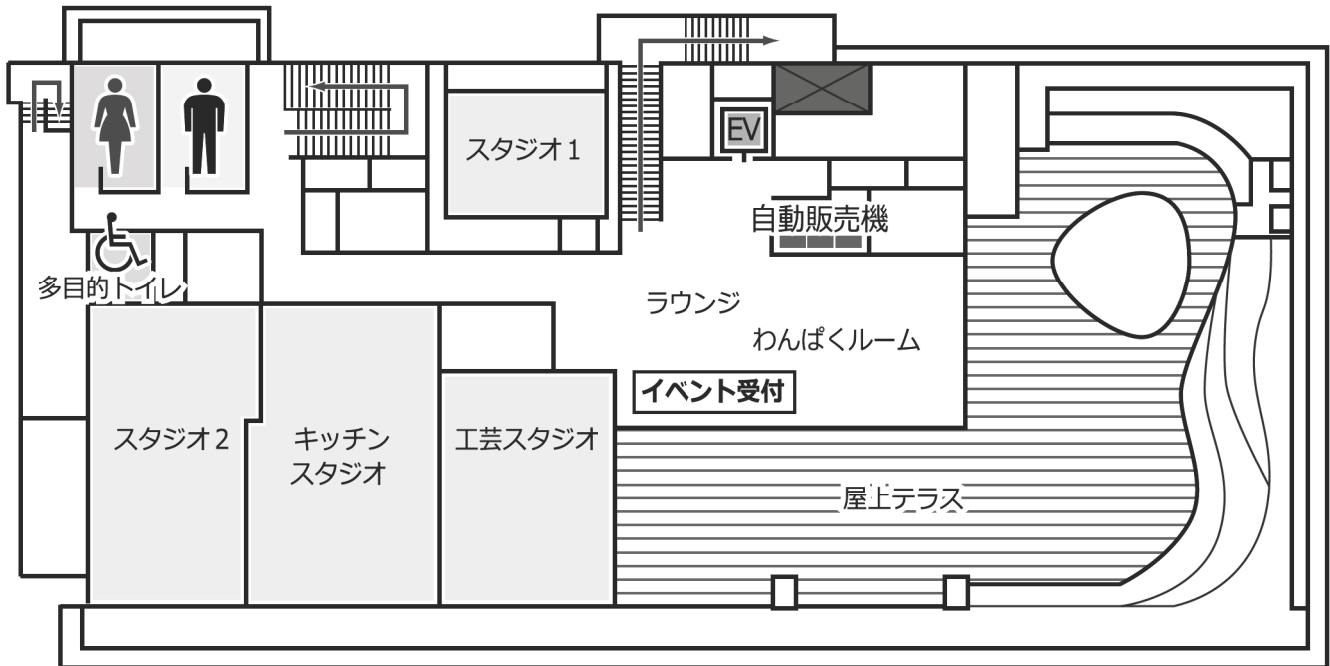

詳細

定員：各回 20 名 ※満員になると入れません。

対象：小学生以上

参加費：無料 ※参加者には星座表を差し上げます。

解説：専任の講師による解説があります。

タイムスケジュール

1 回目 [10:30 - 11:00]

2 回目 [11:30 - 12:00]

3 回目 [13:30 - 14:00]

4 回目 [14:30 - 15:00]

5 回目 [15:30 - 16:00]

3F 体験イベント@スタジオ

スタジオ 2

● まちの保健室：食事で健康チェック！

開催時間：10:00～11:30

毎日の食事は健康のもと。食事のバランスをチェックして健康な明日を。簡単な健康相談もできます。