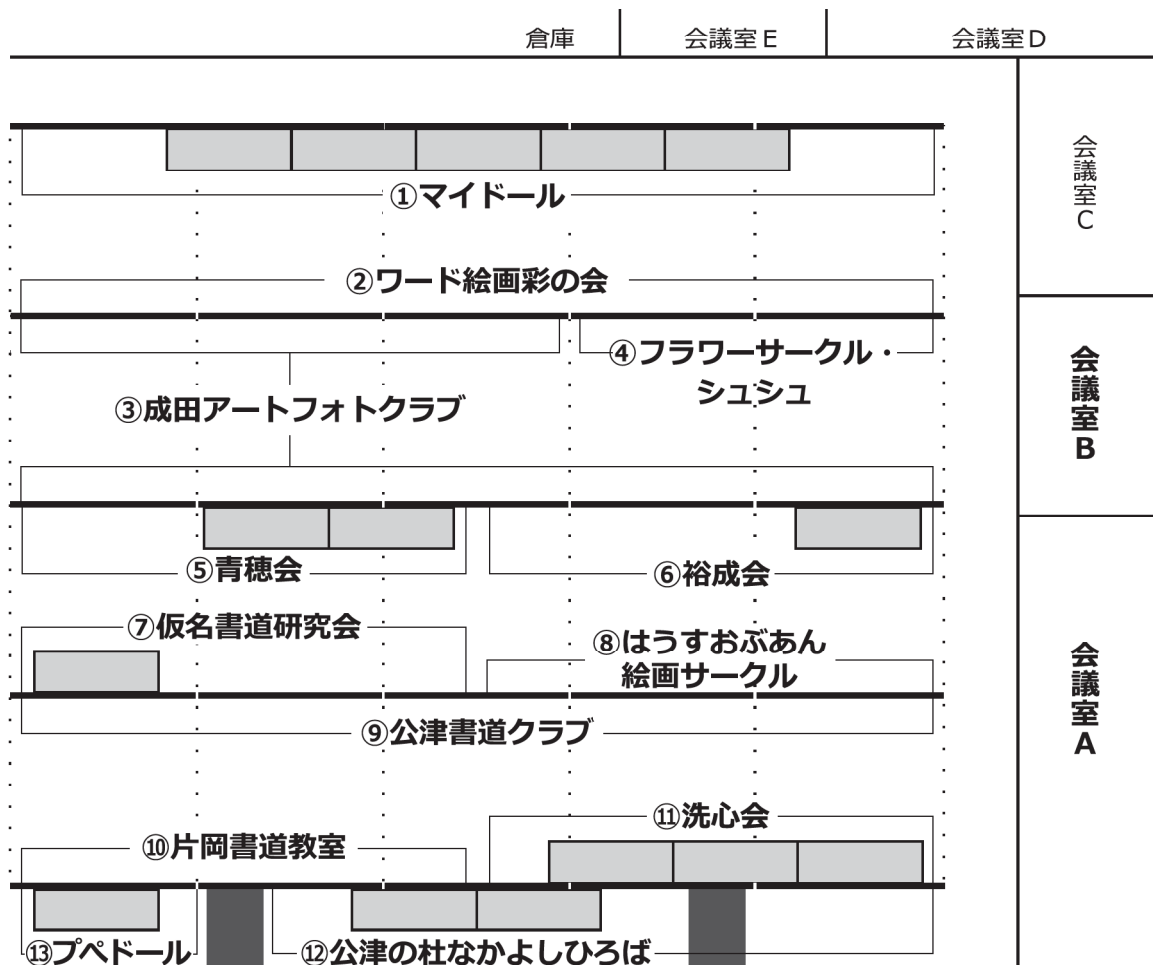

2F ギャラリー・会議室

団体名	参加内容
①マイドール	人形
②ワード絵画彩の会	絵画
③成田アートフォトクラブ	写真
④フラワーサークル・シュシュ	お花
⑤青穂会	書道
⑥裕成会	書道
⑦仮名書道研究会	書道
⑧はうすおぶあん絵画サークル	絵画
⑨公津書道クラブ	書道
⑩片岡書道教室	書道
⑪洗心会	磁器の絵付け
⑫公津の杜なかよしひろば	絵画、手作り作品
⑬プペドール	人形

会議室 A
成田トーストマスターズクラブ
【英語によるスピーチ実演】
11:00 ~ 16:00

会議室 B
フラワーサークル・シュシュ
【プリザーブドフラワー体験】
10:00 ~ 17:00