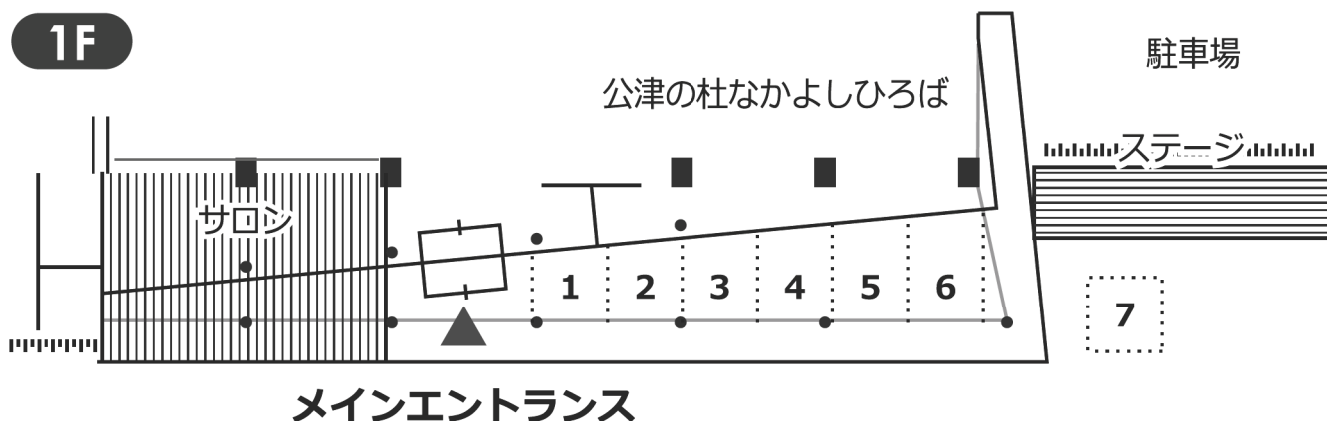

1・2F マルシェ

1F