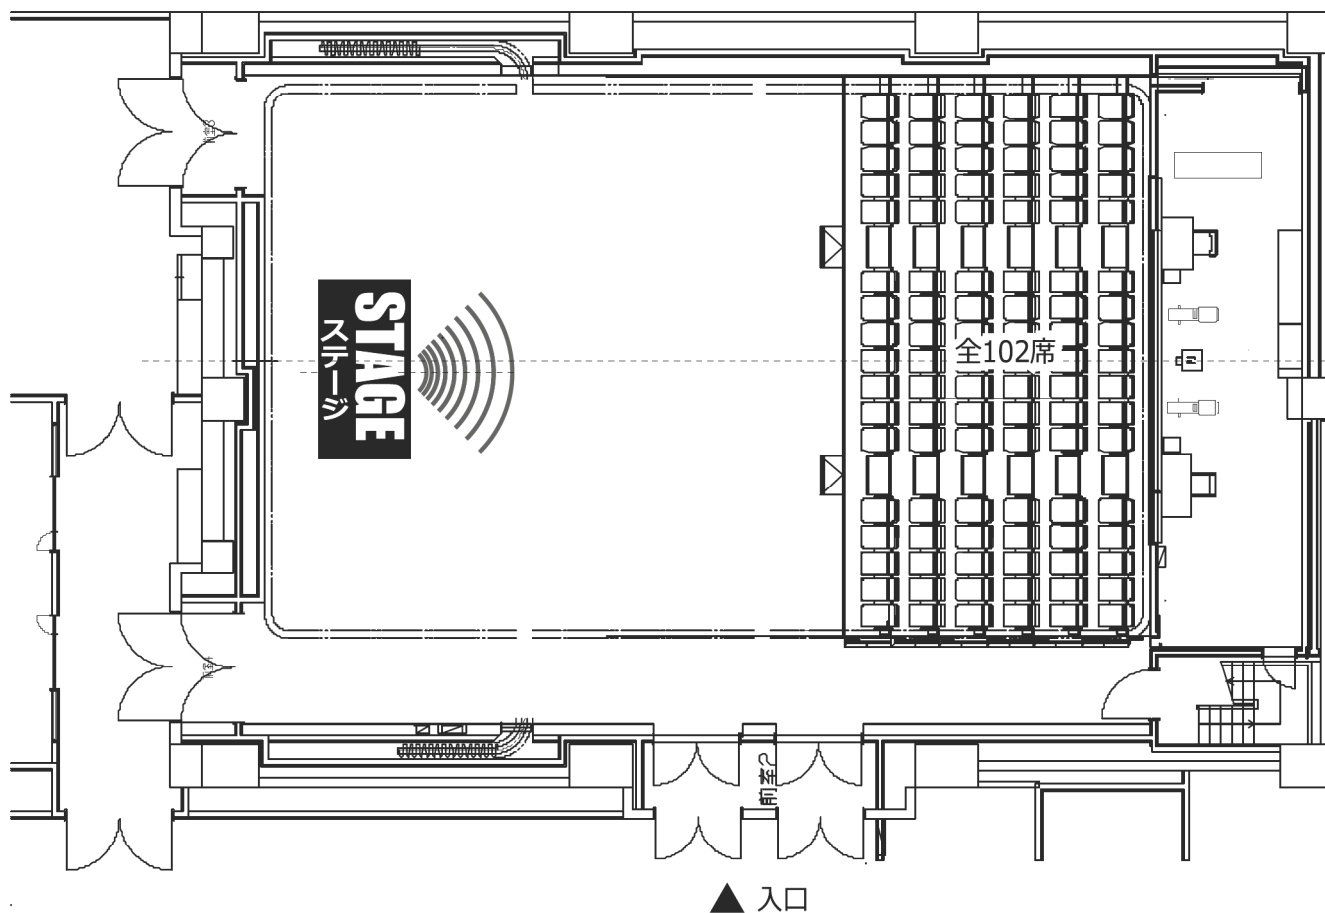

MORI×MORIホール

2F