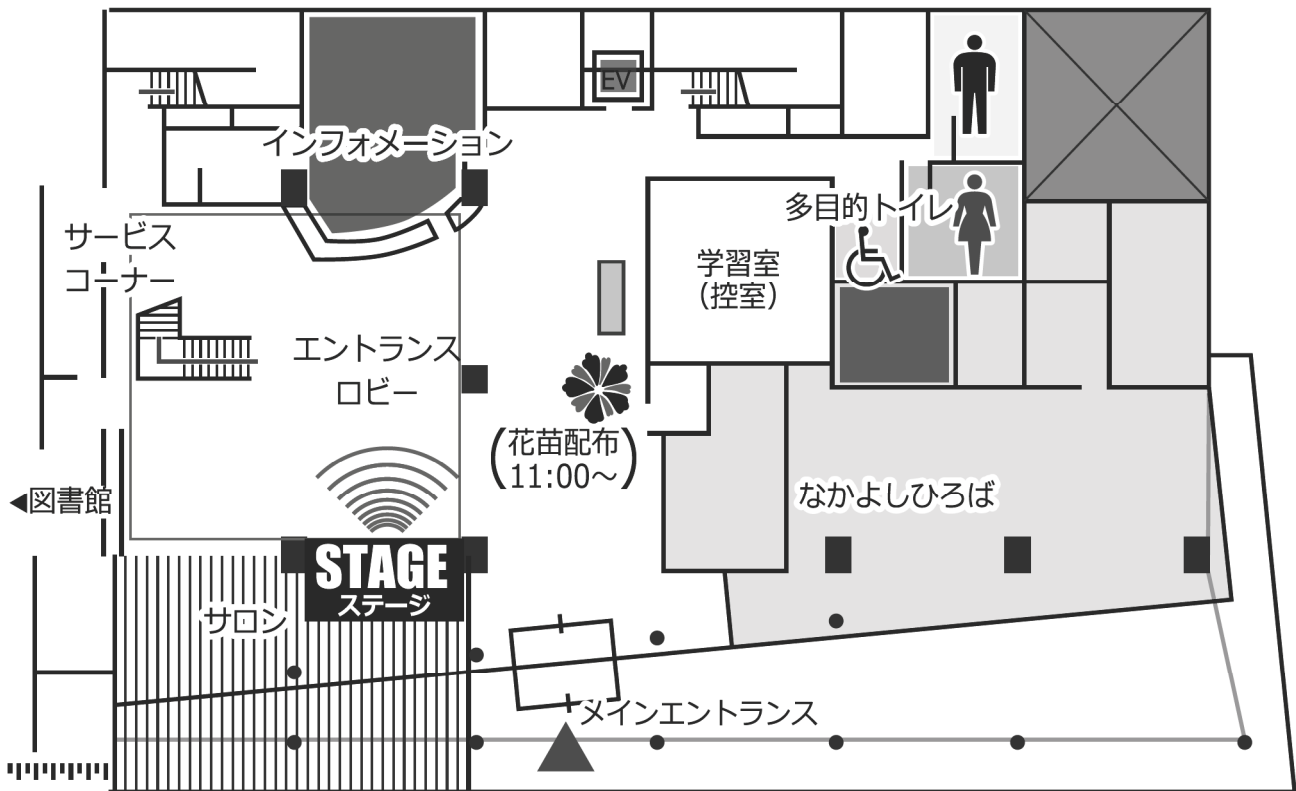

1F ロビー・コンサート

時間	参加内容	団体名
10:00 ~ 10:30(30)	演奏	公津の杜中学校 吹奏楽部
10:30 ~ 10:50(20)	体操	公津の杜3B おやこ体操
10:50 ~ 11:10(20)	フラ	アロハ・フラ・ティアレ
11:10 ~ 11:30(20)	フラ	マーリエ・プア・ティアレ
11:30 ~ 11:50(20)	バレエ	バレエ・フラップ
11:50 ~ 12:10(20)	ベリーダンス	アクラム・ベリーダンス
12:10 ~ 12:30(20)	フラ	コハーイカラニ・フラタヒチ
12:30 ~ 12:50(20)	フラ	ハラウハアフラナヘナヘ
12:50 ~ 13:10(20)	タヒチアンダンス	レヴァ・ポリネシア
13:10 ~ 13:30(20)	フラ	Hula Lokelani
13:30 ~ 13:50(20)	調整時間	
13:50 ~ 14:10(20)	よさこいソーラン	月海美麗 OP - LP
14:10 ~ 14:30(20)	フラ	レイピカケ・サークル
14:30 ~ 14:50(20)	調整時間	
14:50 ~ 15:10(20)	ベリーダンス	アルマーザ
15:10 ~ 15:30(20)	フラ	オルオハナ公津の杜
15:30 ~ 15:50(20)	大人のヒップホップ	WISH
15:50 ~ 16:10(20)	バレエ	クリエイティブ・バレエ