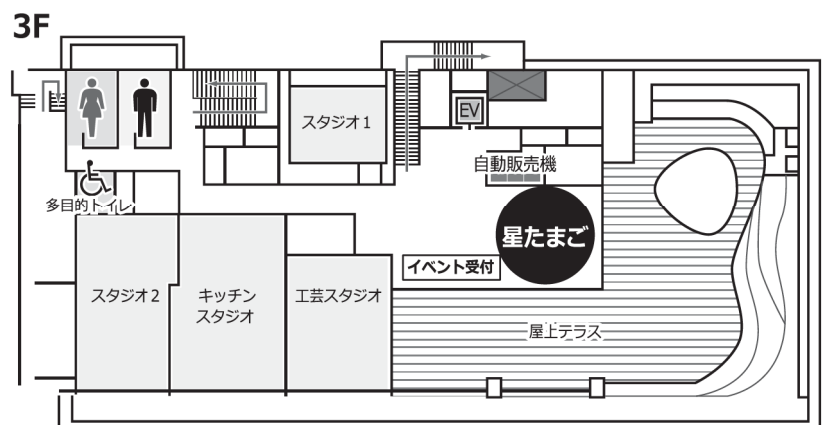

詳細

定員：各回 20 名 ※満員になると入れません。

対象：小学生以上

参加費：無料 ※参加者には星座表を差し上げます。

解説：専任の講師による解説があります。

タイムスケジュール

1 回目 [10:30 - 11:00]

2 回目 [11:30 - 12:00]

3 回目 [13:30 - 14:00]

4 回目 [14:30 - 15:00]

5 回目 [15:30 - 16:00]

3F 体験イベント@スタジオ

スタジオ 2

● まちの保健室：食事で健康チェック！

開催時間：10:00～11:30

毎日の食事は健康のもと。食事のバランスをチェックして健康な明日を。簡単な健康相談もできます。