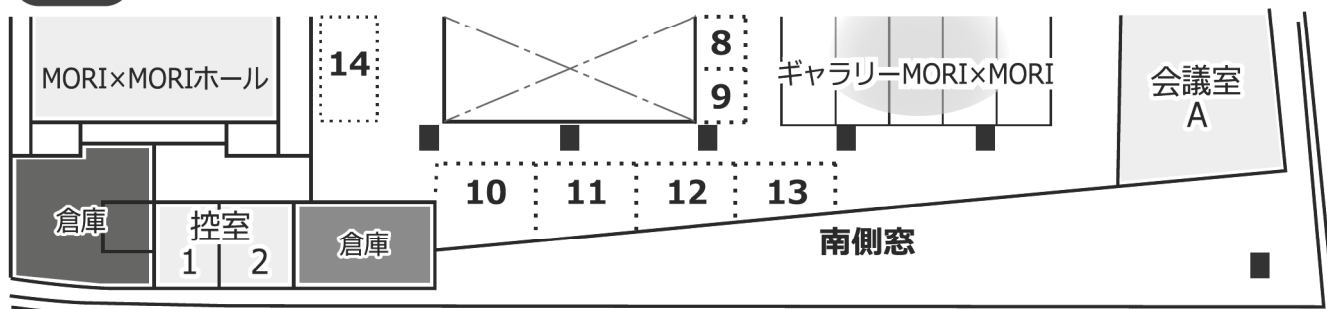

場所 参加内容

団体名

1.	笹おやき／かき氷／串シュウマイ／飛騨牛まん	してかん屋（アクティオ）
2.	インドカレー／ナン／ケバブ他	GHEETA
3.	焼きそば／フランクフルト／デザート	杜の風
4.	ココナッツカレー／焼き鳥他	社会福祉法人まごころ
5.	焼きそば／煮込みハンバーグ他	ひかり輝け！公津商店会
6.	生餅／米／野菜他	北須賀直売所まこも
7.	フレッシュジュース／カットフルーツ／フライドポテト他	のぞみの園

2F