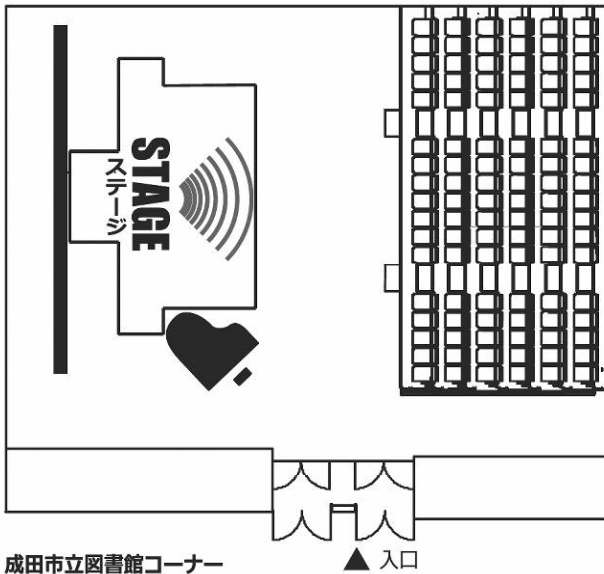

**アルマーザ**

ベリーダンス

**15:55~16:20(25)**

**クリエイティブ・バレエ**

バレエ

成田市立図書館コーナー

▲ 入口

**10:40~11:10(30)**