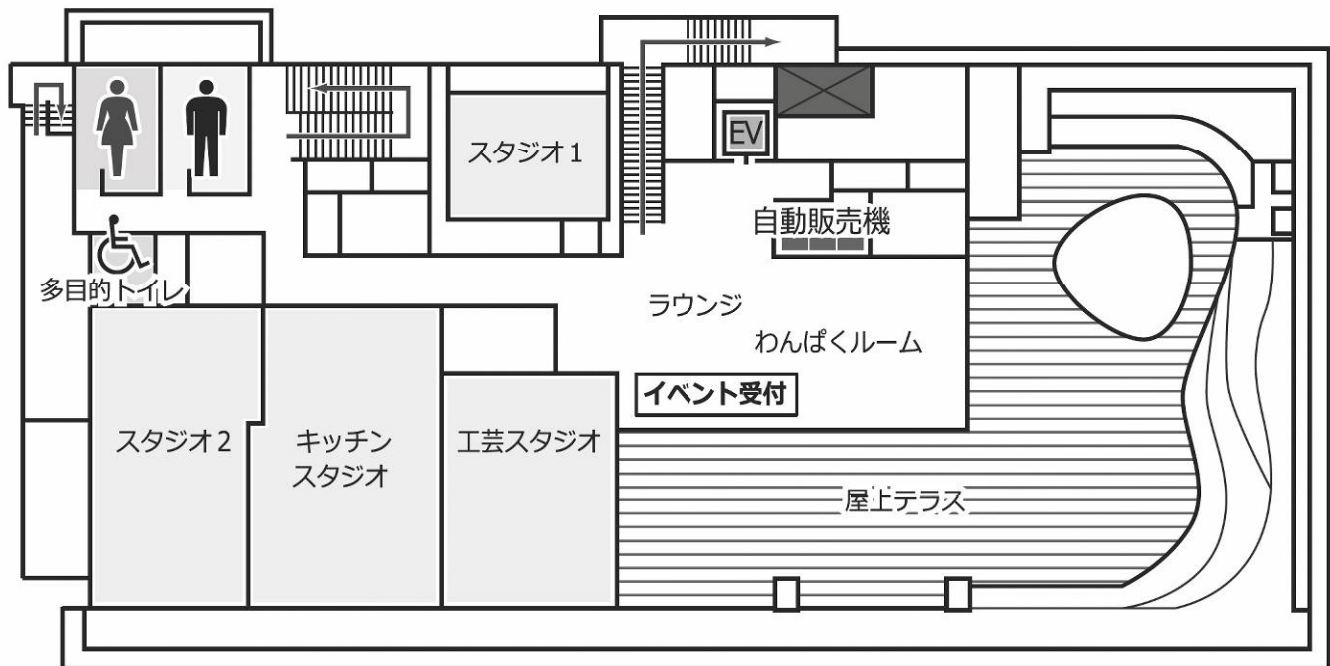

3F 体験イベント@スタジオ