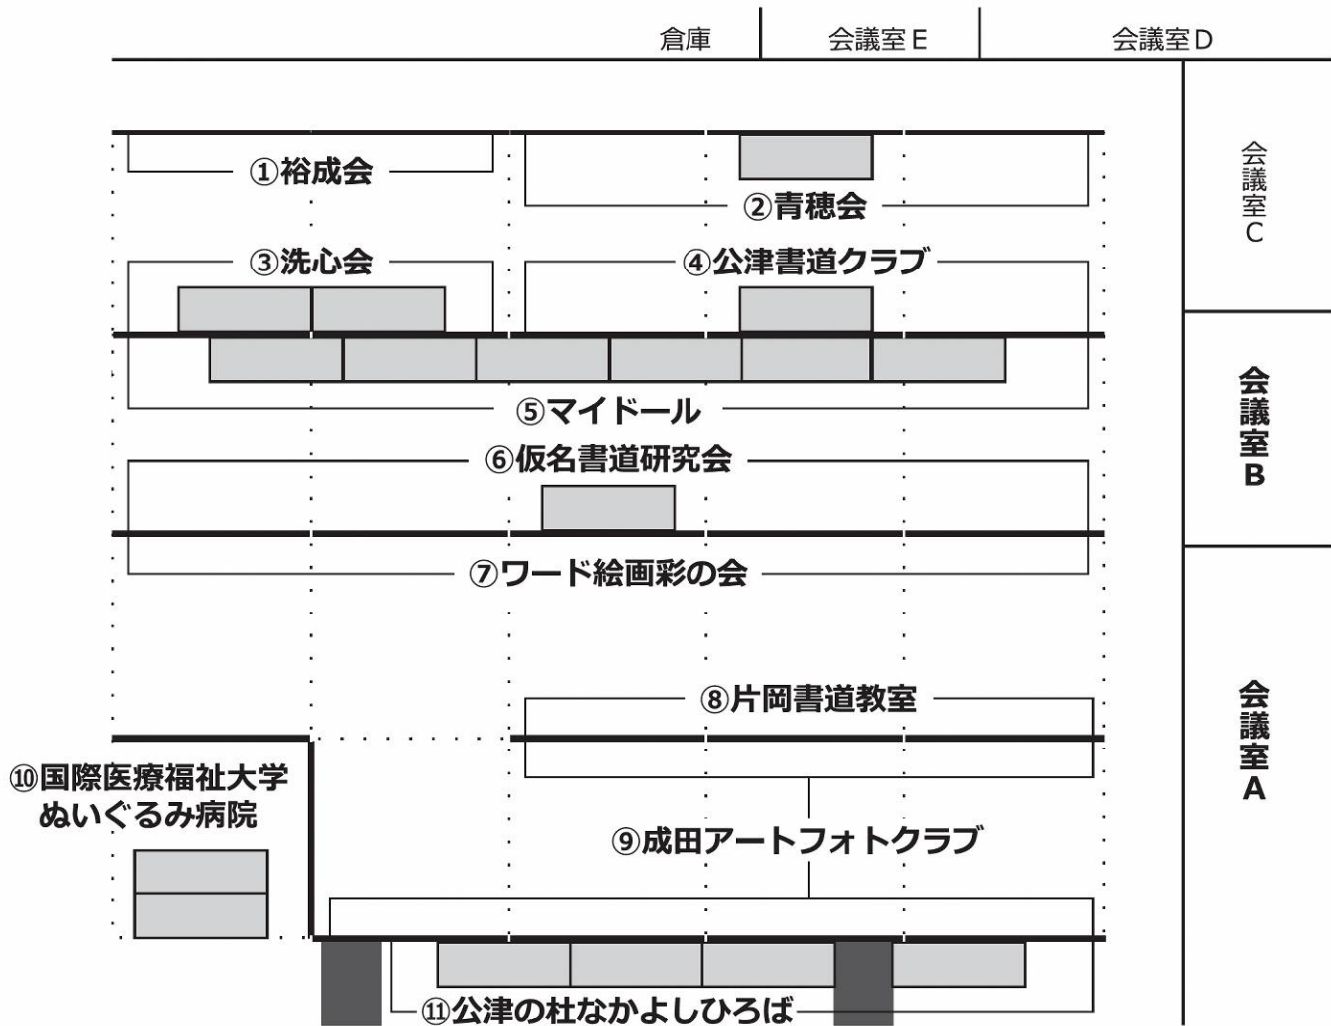

2F ギャラリー・会議室

団体名

参加内容

① 裕成会	書道
② 青穂会	書道
③ 洗心会	陶器 (ポーセラーツ)
④ 公津書道クラブ	書道
⑤ マイドール	人形制作
⑥ 仮名書道研究会	書道
⑦ ワード絵画彩の会	絵画
⑧ 片岡書道教室	書道
⑨ 成田アートフォトクラブ	写真
⑩ 国際医療福祉大学ぬいぐるみ病院	お医者さん体験
⑪ 公津の杜なかよしひろば	子供の絵・ひろば紹介

会議室 A

成田トーストマスターズクラブ
【英語によるスピーチ実演】
13:00 ~ 16:00

会議室 B

ブペドール
【人形制作体験】
10:30 ~ 14:00