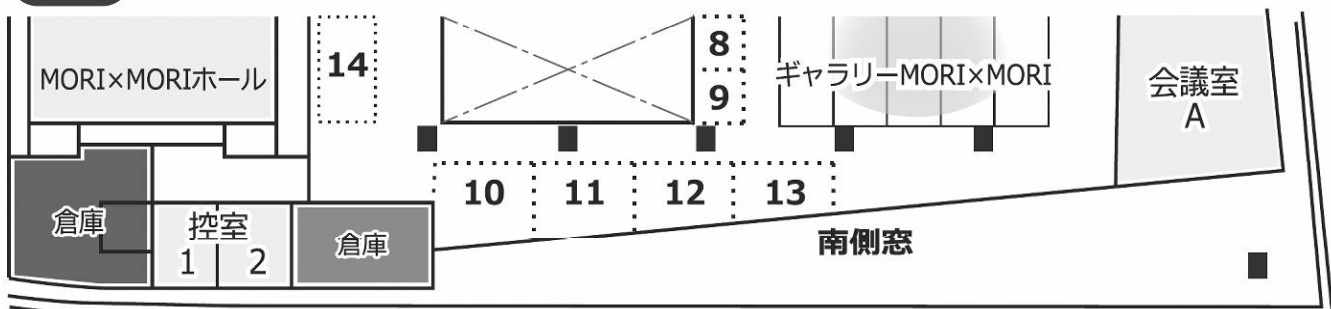

場所 参加内容

団体名

1.	笹おやき／かき氷／カレーパン／揚げたこ焼き	してかん屋 (アクティオ)
2.	インドカレー&ナン／タンドリーチキン／ラッシー	GEETA
3.	ココナッツカレー／焼き鳥他	社会福祉法人まごころ
4.	焼きそば／フランクフルト／フローズンポップコーン	杜の風
5.	焼きそば／ロコモコ丼／おにぎりセット／もつ煮込	台方ラーメン (ひかり輝け!公津商店会)
6.	生餅／米／野菜／アイスクリーム他	北須賀直売所まこも
7.	フレッシュジュース／フライドポテト他	のぞみの園

2F