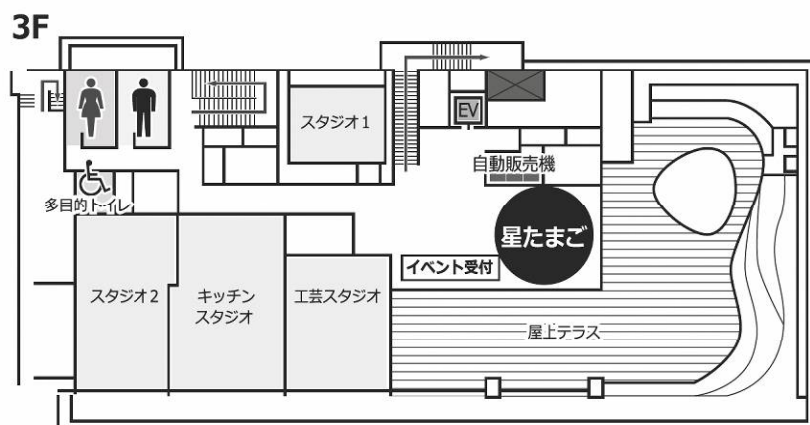

タイムスケジュール

1回目 [10:30 - 11:00]

2回目 [11:30 - 12:00]

3回目 [13:30 - 14:00]

4回目 [14:30 - 15:00]

5回目 [15:30 - 16:00]