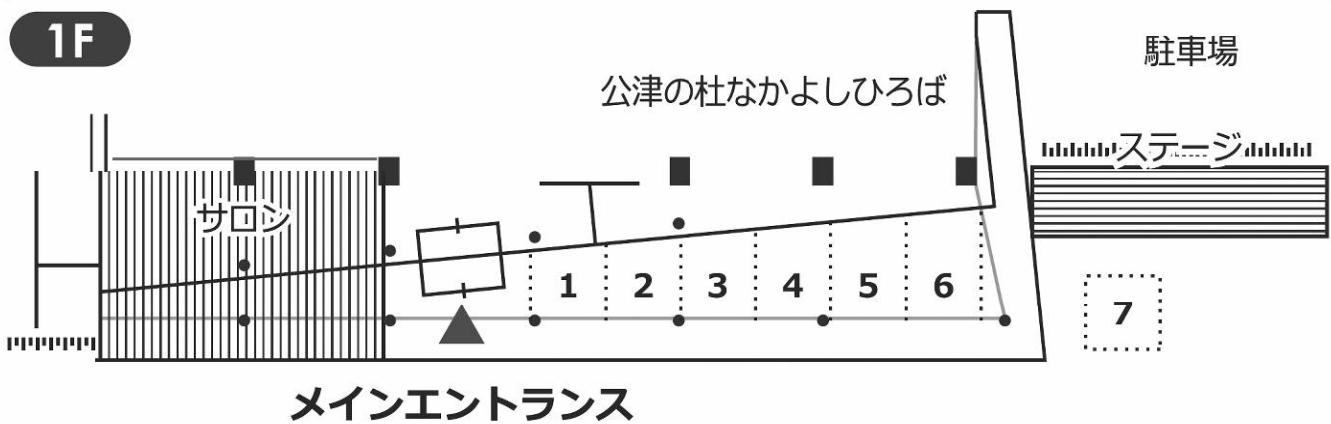

1・2F マルシェ

1F