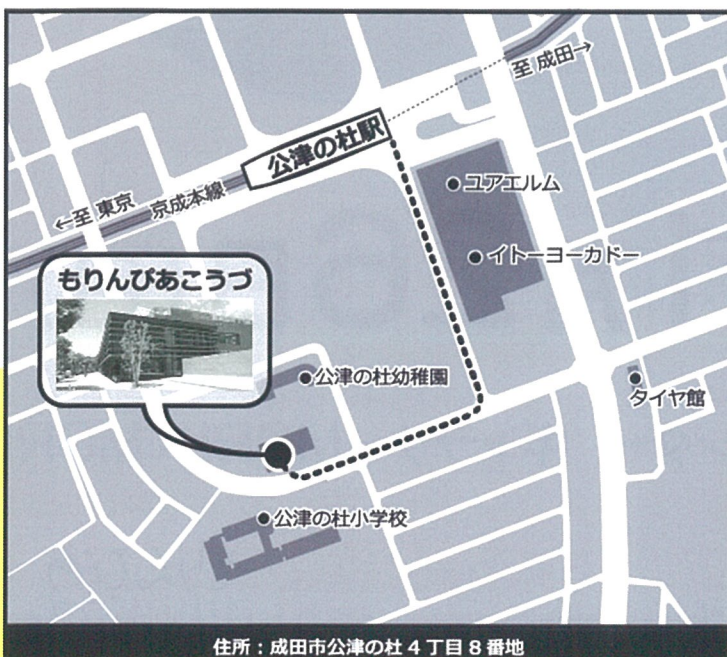

もりんぴあ
川川こうづ
Morinpia Kozu

成田市公津の杜コミュニティセンター
〒286-0048 千葉県成田市公津の杜4丁目8番地
京成本線「公津の杜」駅より徒歩5分
TEL:0476-27-5252 FAX:0476-27-5353
<http://morinpiakozu.jp/>