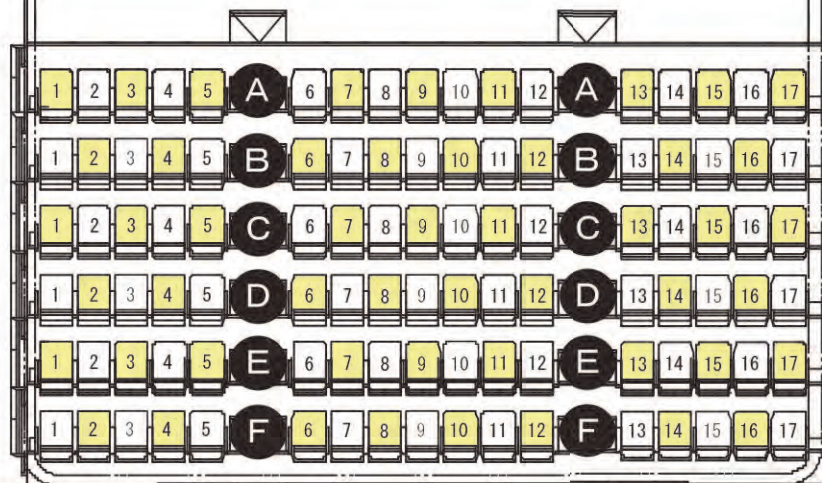

51席

調整室

92席

1	2	3	4	5	A	6	7	8	9	10	11	12	A	13	14	15	16	17
1	2	3	4	5	B	6	7	8	9	10	11	12	B	13	14	15	16	17
1	2	3	4	5	C	6	7	8	9	10	11	12	C	13	14	15	16	17
1	2	3	4	5	D	6	7	8	9	10	11	12	D	13	14	15	16	17
1	2	3	4	5	E	6	7	8	9	10	11	12	E	13	14	15	16	17
1	2	3	4	5	F	6	7	8	9	10	11	12	F	13	14	15	16	17
1	2	3	4	5	G	6	7	8	9	10	11	12	G	13	14	15	16	17
1	2	3	4	5	H	6	7	8	9	10	11	12	H	13	14	15	16	17
1	2	3	4	5	I	6	7	8	9	10	11	12	I	13	14	15	16	17
1	2	3	4	5	J	6	7	8	9	10	11	12	J	13	14	15	16	17
2	3	4	5	K	6	7	8	9	10	11	12	K	13	14	15	16		

成田市公津の杜コミュニティーセンター
多目的ホール（MORI×MORIホール）

座席表
（ロールバック185席）

102席

1	2	3	4	5		6	7	8	9	10	11	12		13	14	15	16	17
1	2	3	4	5	A	6	7	8	9	10	11	12	A	13	14	15	16	17
1	2	3	4	5	B	6	7	8	9	10	11	12	B	13	14	15	16	17
1	2	3	4	5	C	6	7	8	9	10	11	12	C	13	14	15	16	17
1	2	3	4	5	D	6	7	8	9	10	11	12	D	13	14	15	16	17
1	2	3	4	5	E	6	7	8	9	10	11	12	E	13	14	15	16	17
1	2	3	4	5	F	6	7	8	9	10	11	12	F	13	14	15	16	17
1	2	3	4	5	G	6	7	8	9	10	11	12	G	13	14	15	16	17
1	2	3	4	5	H	6	7	8	9	10	11	12	H	13	14	15	16	17
1	2	3	4	5	I	6	7	8	9	10	11	12	I	13	14	15	16	17
1	2	3	4	5	J	6	7	8	9	10	11	12	J	13	14	15	16	17
	2	3	4	5	K	6	7	8	9	10	11	12	K	13	14	15	16	

成田市公津の杜コミュニティーセンター
多目的ホール（MORI×MORIホール）

座席表
(ロールバック185席+稼働椅子17脚)