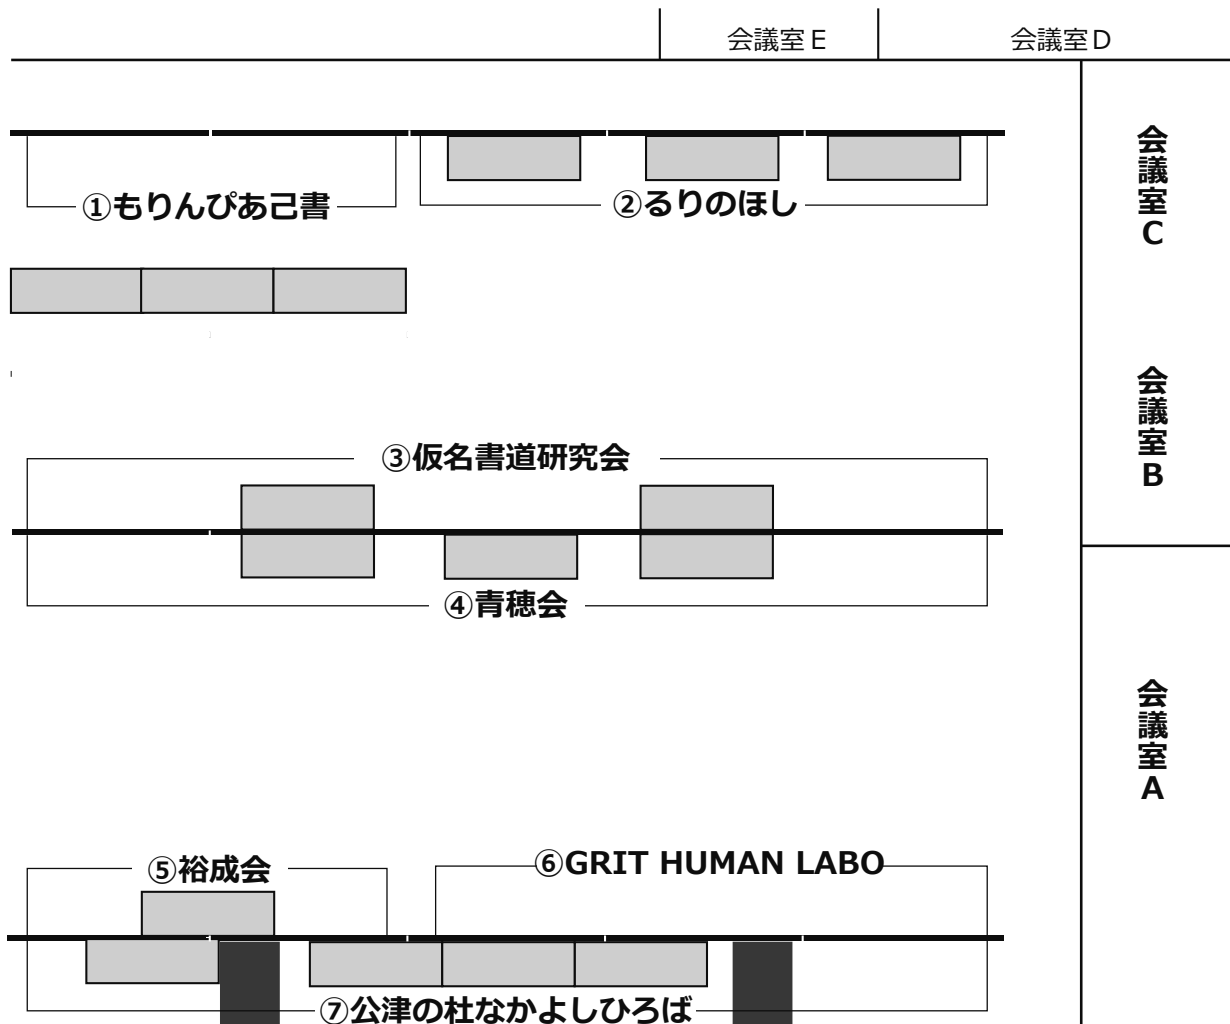

# 2F ギャラリー・会議室

団体名	参加内容
① もりんぴあ己書	己書・体験あり
② るりのほし	絵画・水彩画
③ 仮名書道研究会	書道
④ 青穂会	書道
⑤ 裕成会	書道
⑥ GRIT HUMAN LABO	書道
⑦ 公津の杜なかよしひろば	子供の絵・ひろば紹介

**会議室 A**  
 フラワーサークル fiorente

**【体験】**  
**プリザーブドフラワーと**  
**生花のアレンジメント**