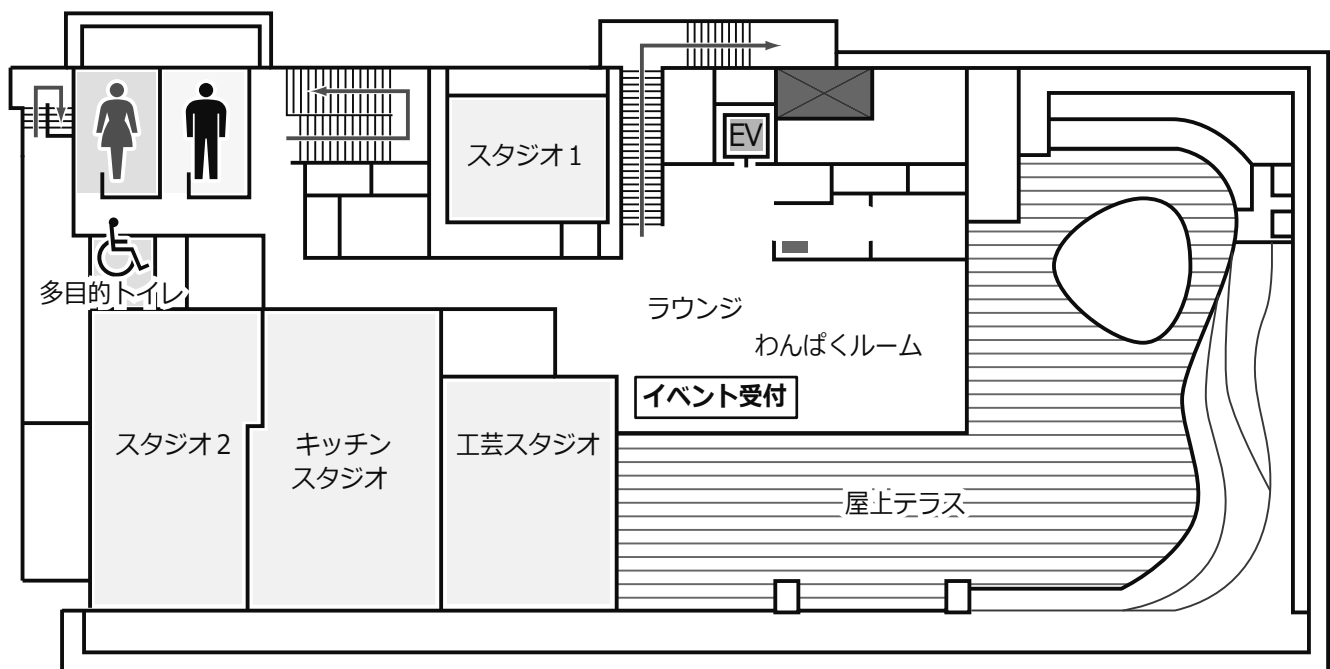

3F イベント@スタジオ