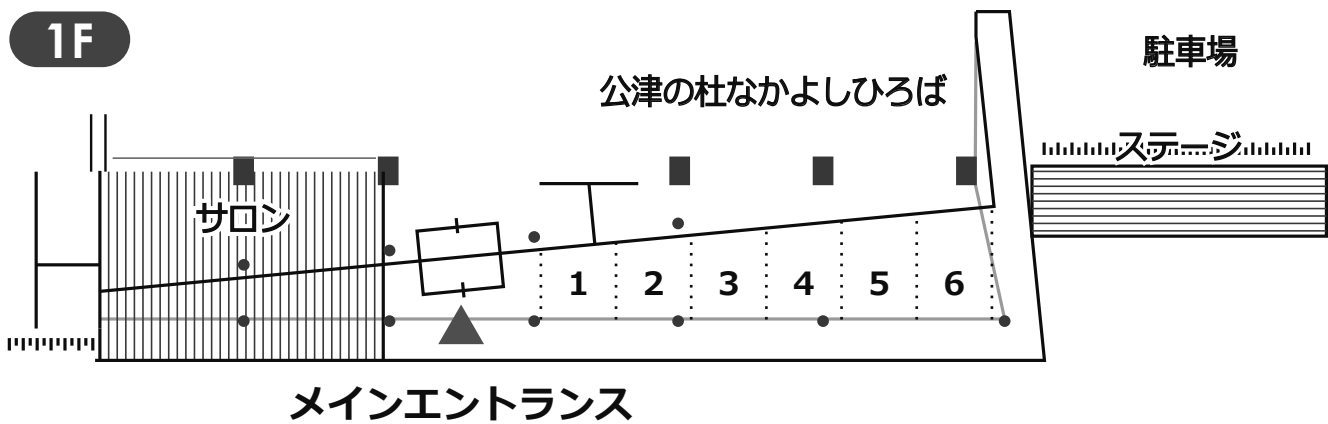

1・2F マルシェ

1F