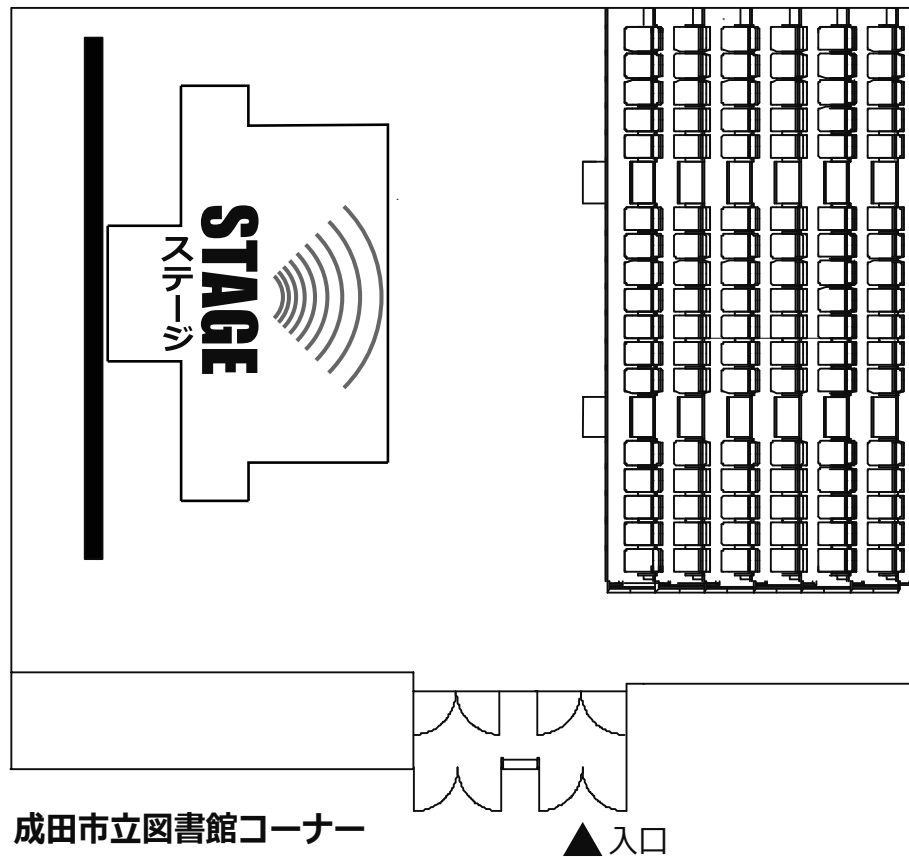

10:10~10:40(30)

Cords

60年代から70年代のロックロールやR&B等を基盤としたオリジナル曲を演奏するスリーピースバンドです。楽しめるステージを心掛けます。

11:00~11:30(30)

シニア・アロハ・サウンス

昭和ポップス演奏、歌います。音楽を楽しむをモットーにがんばりたいと思います。

11:50~12:20(30)

Fifty-Fifty

オリジナル曲を演奏します。
コンピューターの打ち込みを利用し曲調はニューミュージックです。

12:40~13:10(30)

15-FIELDS

L'Arc~en~Cielのコピーをしています。
活動ができない期間、トングとビールを握り、練習をあまりできませんでしたが、頑張ります。

13:30~14:00(30)

ラウレア・ハワイアンウクレレ

ハワイアンミュージックと歌とウクレレで演奏します。久々のもりフェス楽しみにしていました。
ハワイの雰囲気をお楽しみください！

14:20~14:50(30)

Slowk

エレキ、アコースティック、キーボードの男2名
女1名プラス打ち込みにてなつかしのニューミュージック、Jポップをカバーします。

15:10~15:40(30)

Captain Cloud

hideやSHIM SHADEなどをコピーするおやじバンドです。ロックサウンドをぶちかまします！！

16:00~16:30(30)

STRANGE

B'zのカバーバンド。自分達なりに曲を解釈し、演奏します。完コピではないですが、曲や音楽の楽しさが伝わればいいなと思います。