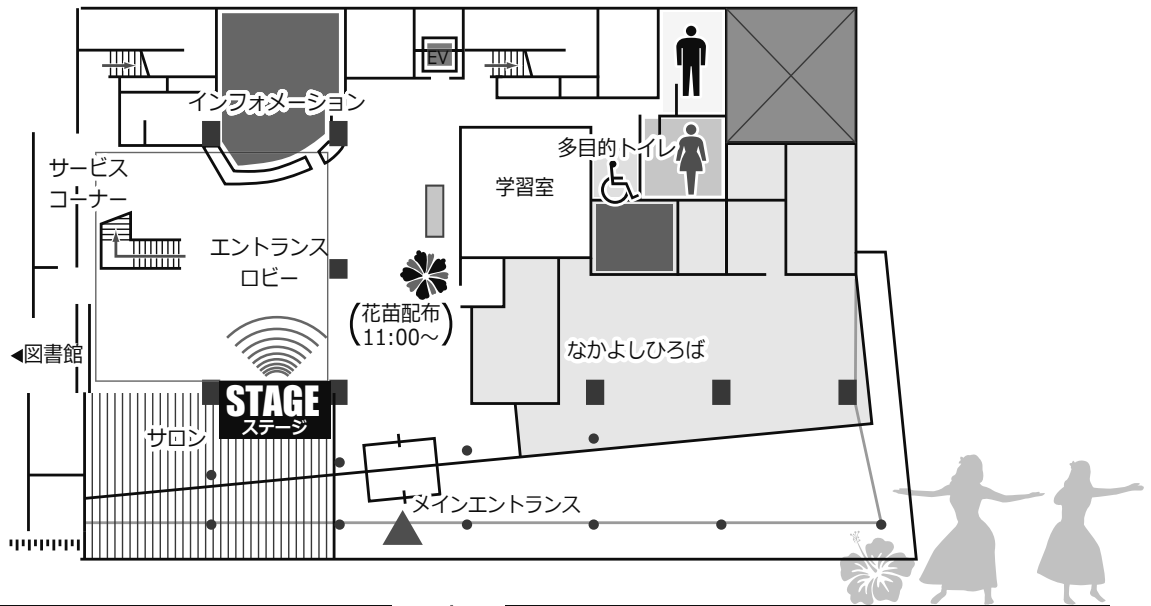

1F ロビー・コンサート

10:00~10:30(30)

公津の杜中学校 吹奏楽部

ファンファーレ&吹奏楽演奏

10:30~10:40(10)

成田市杜の少年少女合唱団

合唱

10:40~10:50(10)

もりんぴあ合唱部

合唱

11:10~11:35(25)

アルマーザ

ベリーダンス

11:35~12:00(25)

アロハ・フラ・ティアレ

フラ

12:00~12:25(25)

ナターリアベリーダンス

ベリーダンス

12:25~12:50(25)

Halau Haahulanahenahe

古典フラ

12:50~13:15(25)

marica japan

ベリーダンス

13:15~13:40(25)

Mohala Pua

フラ

13:40~14:05(25)

フラサークル メリア

フラ

14:05~14:30(25)

ルアナ フラ スクール

フラ

14:40~15:10(30)

バルーンのお姉さん あおい

バルーンパフォーマンス

15:45~16:15(30)

クイズラリー抽選会

= 賞品 =

- ★ スプリングジャパン国内線無料往復航空券
- ★ ユアエルム商品券
- ★ 図書券
- ★ お米
- ★ うなりくん人形

クイズラリー注意事項

- 応募箱は1階受付にございます。
- 応募はお1人様、1枚とします。
- 抽選発表時その場にいらっしゃらない方は
  当選無効となります。