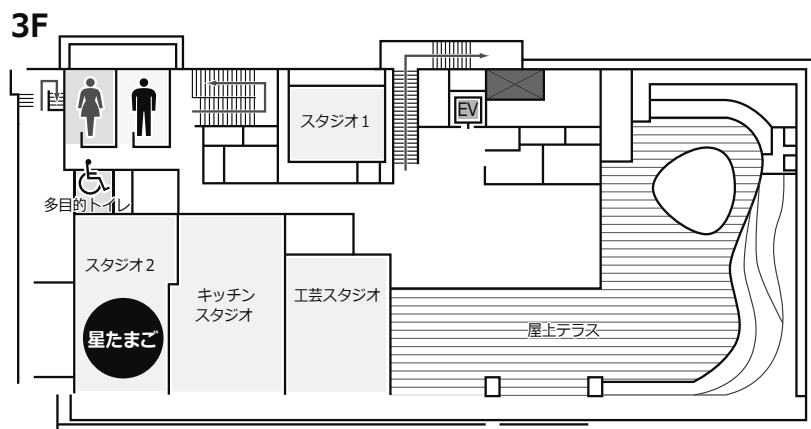

## タイムスケジュール

1 回目 [10:30 - 11:00]

2 回目 [11:30 - 12:00]

3 回目 [13:00 - 13:30]

4 回目 [14:00 - 14:30]

5 回目 [15:00 - 15:30]

3階スタジオ2前にて開始時間15分前に受付いたします。