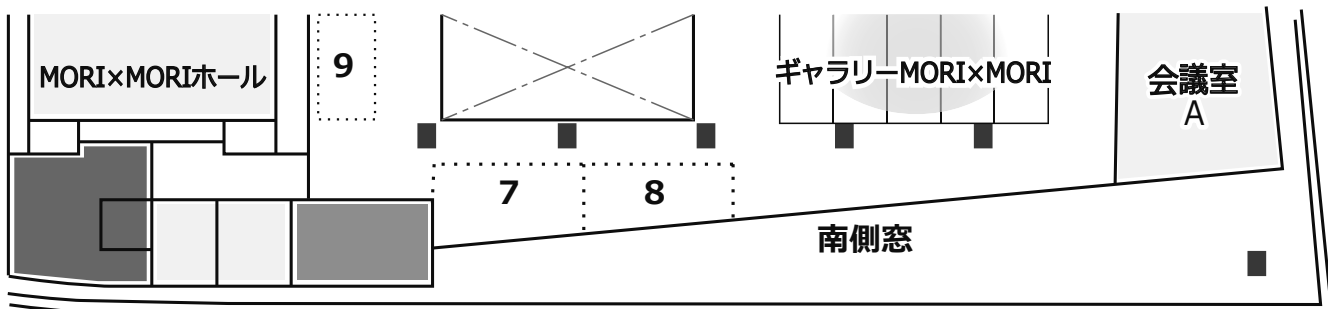

場所 参加内容

団体名

1. ゲーム/メキシコ料理	Circulo Hispano de Narita
2. レモネード/ハンドメイド商品	レモネードスタンド nico
3. わたがし/飲み物	NPO法人子供らと歩む親の会
4. 焼きそば/フランクフルト	杜の風
5. ロコモコ/唐揚げ/肉巻きおにぎり/かき氷など	台方ラーメン (ひかり輝け! 公津商店会)
6. 野菜/アイスクリーム	まこも

※内容は変更になる場合があります

2F