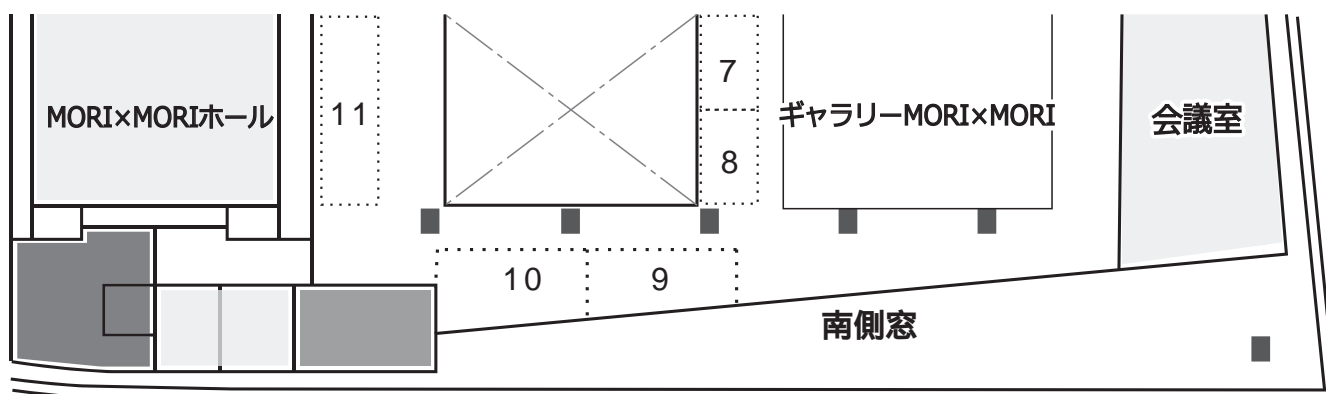

場所 参加内容

団体名

7. ハンドドリップ珈琲と手作り体験	おいしいコーヒーといい時間
8. ゲーム、お絵かきせんべい	サカタンズ
9. コーヒー/手芸品/オイル	ル・シャキパル
10. ゲーム	公津の杜小学校 PTA
11. リサイクル本の配布	成田市立図書館公津の杜分館