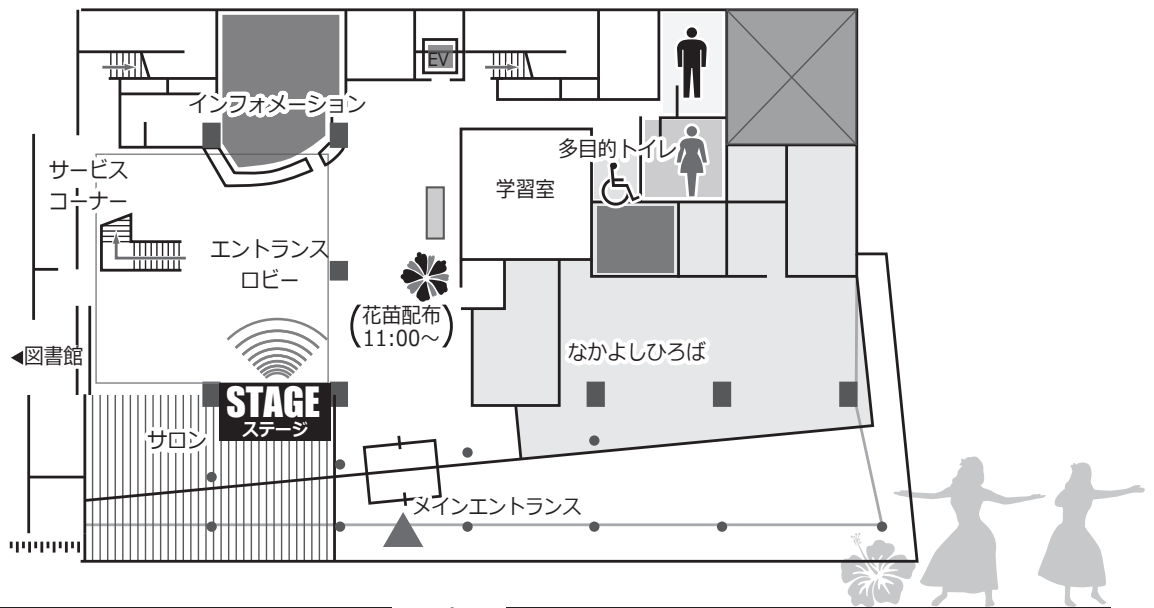

1F ロビー・コンサート

10:00~10:20(20)

公津の杜中学校 吹奏楽部

ファンファーレ&吹奏楽演奏

10:30~10:40(10)

成田市杜の少年少女合唱団

合唱

10:40~10:50(10)

もりんぴあ合唱部

合唱

11:00~11:20(20)

Luana Hula School

フラ

11:20~11:40(20)

アルマーザ

ベリーダンス

11:40~12:00(20)

アロハ・ティアレ・オ・クラクラ

フラ

12:00~12:20(20)

Halau Ha'ahulanahenahe

古典フラ

12:20~12:40(20)

Mohala Pua

フラ

12:40~13:00(20)

marica japan

ベリーダンス

13:00~13:20(20)

フラサークル メリア

フラ

13:20~13:40(20)

空手道無限勇進会

空手演武

13:40~14:00(20)

Halau 'O Nanea

フラ

14:20~14:40(20)

ナターリアベリーダンス

ベリーダンス

14:40~15:00(20)

SPACE BUNNY

ヒップホップ

15:00~15:20(20)

クリエイティブバレエ

バレエ

15:45~16:15(30)

クイズラリー抽選会