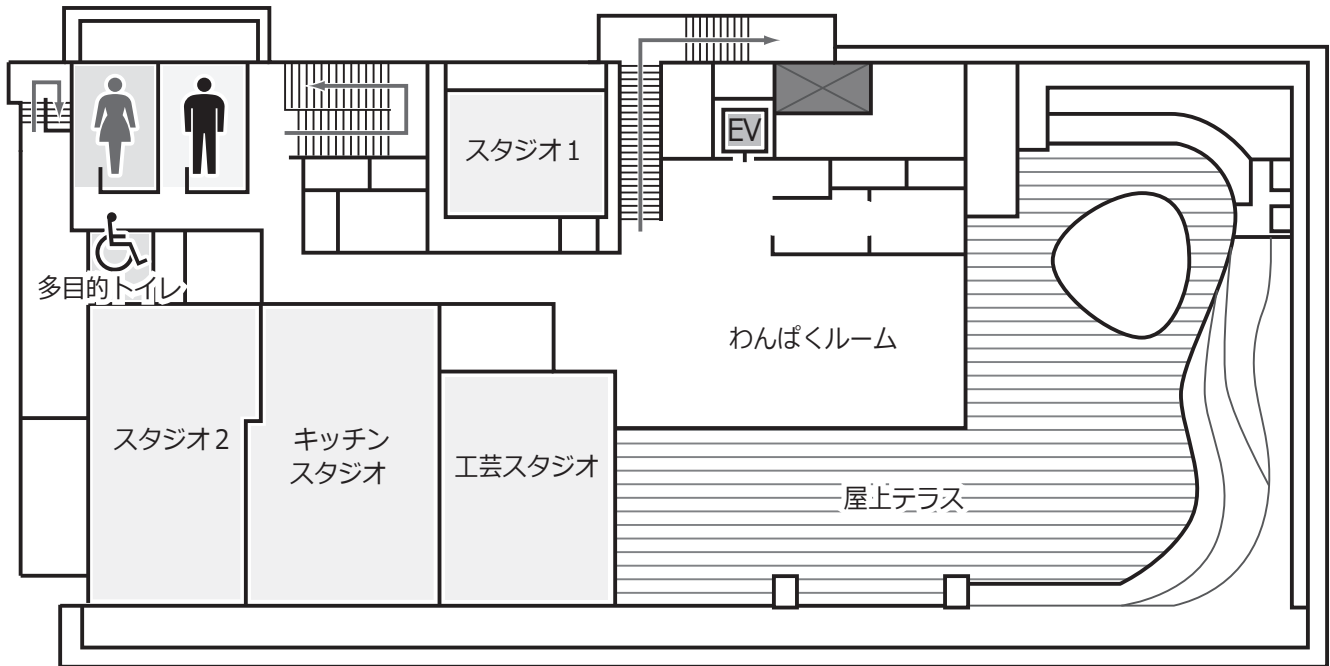

5 回目 [15:00 - 15:30]

3階 スタジオ 2 前にて各回開始 15 分前に整理券を配布いたします。

3F イベント@スタジオ

キッチンスタジオ

● ウィンナー飾り切り体験

開催時間：① 10:30 ~ 12:00

② 13:30 ~ 15:00

対象：親子（4歳以上のお子様と保護者）