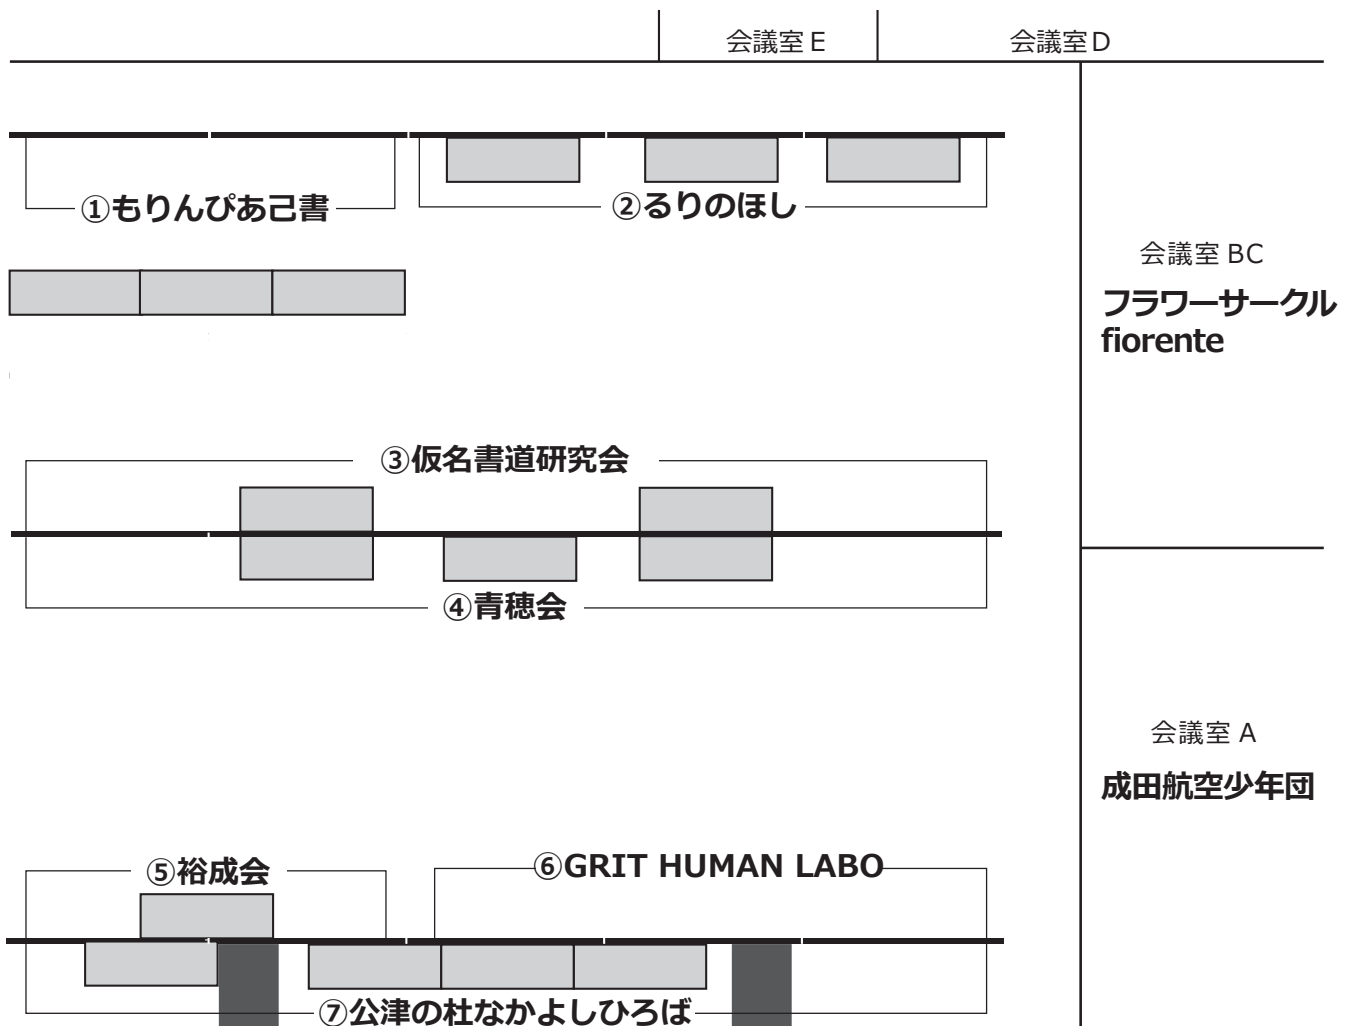

2F ギャラリー・会議室

団体名	参加内容
① もりんぴあ己書	己書 (体験あり)
② るりのほし	絵画・水彩画
③ 仮名書道研究会	書道
④ 青穂会	書道
⑤ 裕成会	書道
⑥ GRIT HUMAN LABO	書道
⑦ 公津の杜なかよしひろば	ひろば紹介など

会議室 A 10:00 ~ 16:00
成田航空少年団

【フライトシミュレーター】
小学生以上・先着 30 名・1 回 300 円
10:00 より整理券配布
最終受付 15:40

ジオラマ、紙飛行機、ぬり絵などの
体験あり

会議室 B・C 10:00 ~ 16:00
フラワーサークル fiorente

【体験】
生花のアレンジメント：先着 10 名様
(参加費 500 円)

プリザーブドフラワー：先着 20 名様
(参加費 500 円)
体験に参加された方にお花プレゼント