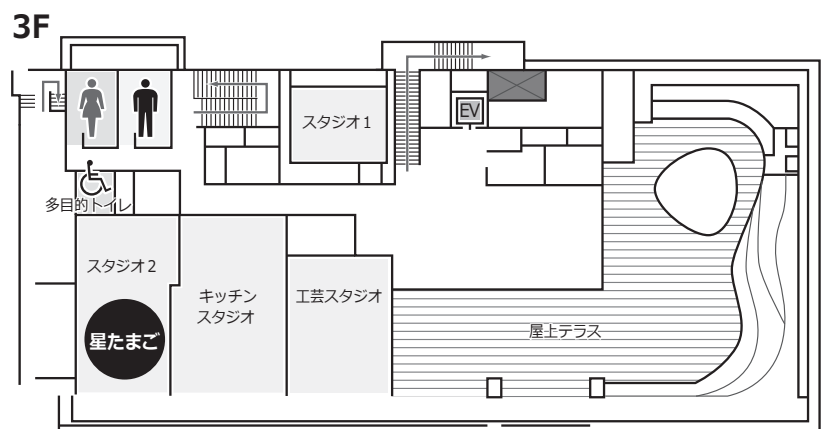

5 回目 [15:00 - 15:30]

3階 スタジオ 2 前にて各回開始 15 分前に整理券を配布いたします。

3F イベント@スタジオ

キッチンスタジオ

● ウィンナー飾り切り体験

開催時間：① 10:30 ~ 12:00

② 13:30 ~ 15:00

対象：親子（4歳以上のお子様と保護者）