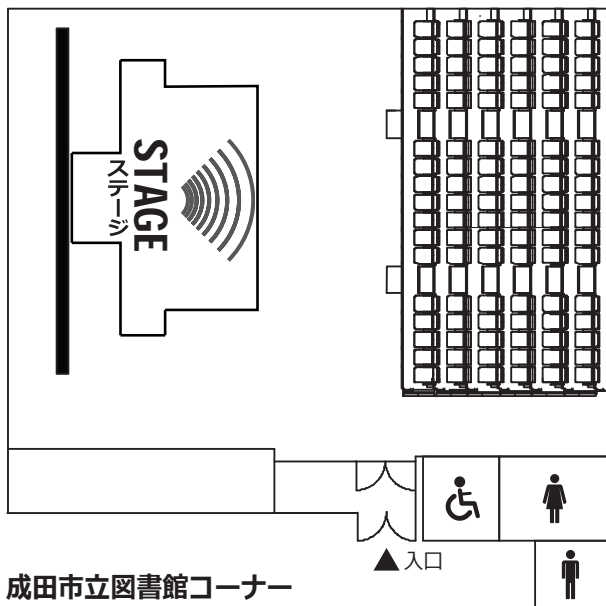

成田市立図書館コーナー

10:10~10:40(30)

ビューティティアンドビースト

60年代から80年代の昭和歌謡バンドですが、平成・令和の曲も…♡今日は楽しめるように歌います。

10:45~11:15(30)

ラプレ

久しぶりに参加させて頂きます。ハワイアンを中心に演奏させて頂きます。2曲、フラダンスを踊って頂きます。楽しみにして下さい。

11:20~11:50(30)

シニア・アロハ・サウンズ

昭和歌謡、カーペンターズを歌います。音楽を楽しむ「力の限り」を合言葉にがんばります。よろしくお願いします。

11:55~12:25(30)

ともろーず

ともろーずというバンド名の由来は、友達のトモとトゥモロー(明日)を掛け合わせました。なつかしいフォークソングやビートルズ等の曲を中心に活動しています。

12:30~13:00(30)

Fifty-Fifty

オリジナル曲を演奏します。コンピューターの打ち込みを使用し、曲調はニューミュージックです。

13:05~13:35(30)

Nico Star

中国の伝統楽器二胡弾きユニットです。皆さんが聴いたことのある「あんな曲」や「こんな曲」をたっぷり演奏します。私達と一緒に音楽を楽しんでいただけたら嬉しいです！！

13:40~14:10(30)

Slowk

エレキ、アコースティック、キーボードの男2名女1名プラス打ち込みにて50代~70代の方々が聞き覚えのあるニューミュージック、Jポップ歌謡曲等をカバーしています。

14:15~14:45(30)

ラウレア・ハワイアンウクレレ

毎年参加させて頂いています。今年もナヘナヘさんのフラとコラボでハワイアンをお楽しみください。

14:50~15:20(30)

15-FIELDS

L'Arc~en~Cielのコピーをしています。皆さんの知っている曲を(できるだけ)用意します。一緒に「最高のフィナーレを」しましょう。

15:25~15:55(30)

Captain Cloud

hideやONE OK ROCKなどをコピーするおやじバンドです。ロックサウンドをぶちかまします！！

16:00~16:30(30)

ジョン・Bom・Miss

洋楽ロックバンドBON JOVIのコピーバンドです。イケおじ5人組で、懐かしい名曲から最新曲までお届けします。