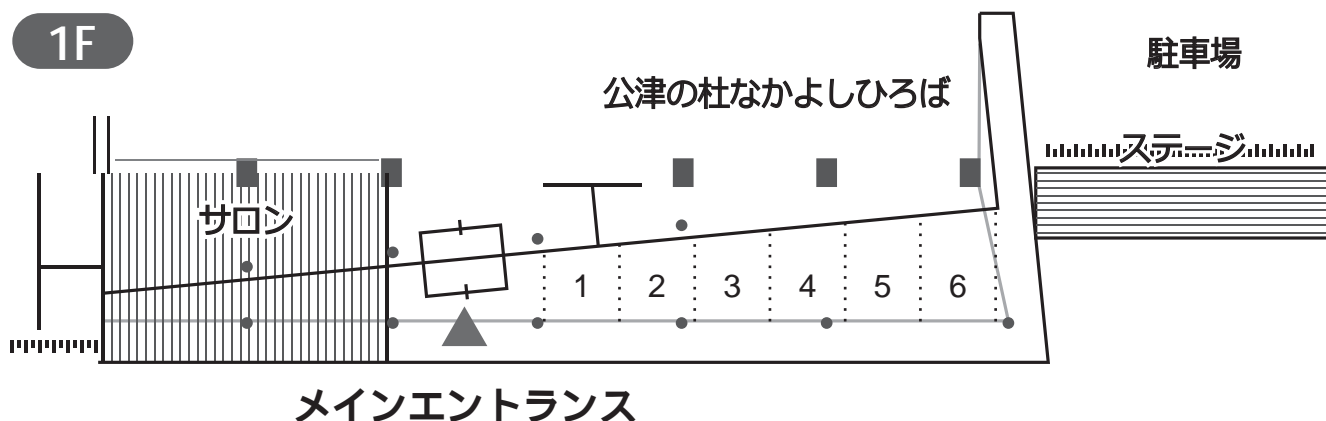

1・2F マルシェ

1F

場所 参加内容

団体名

1. ゲーム/メキシコ料理	Circulo Hispano de Narita
2. レモネード/ハンドメイド商品	レモネードスタンド nico
3. わたがし/飲み物	NPO法人子供らと歩む親の会
4. 焼きそば/フランクフルト	杜の風
5. ロコモコ/唐揚げ/肉巻きおにぎり/かき氷など	台方ラーメン (ひかり輝け! 公津商店会)
6. 野菜/アイスクリーム	まこも

※内容は変更になる場合があります

2F