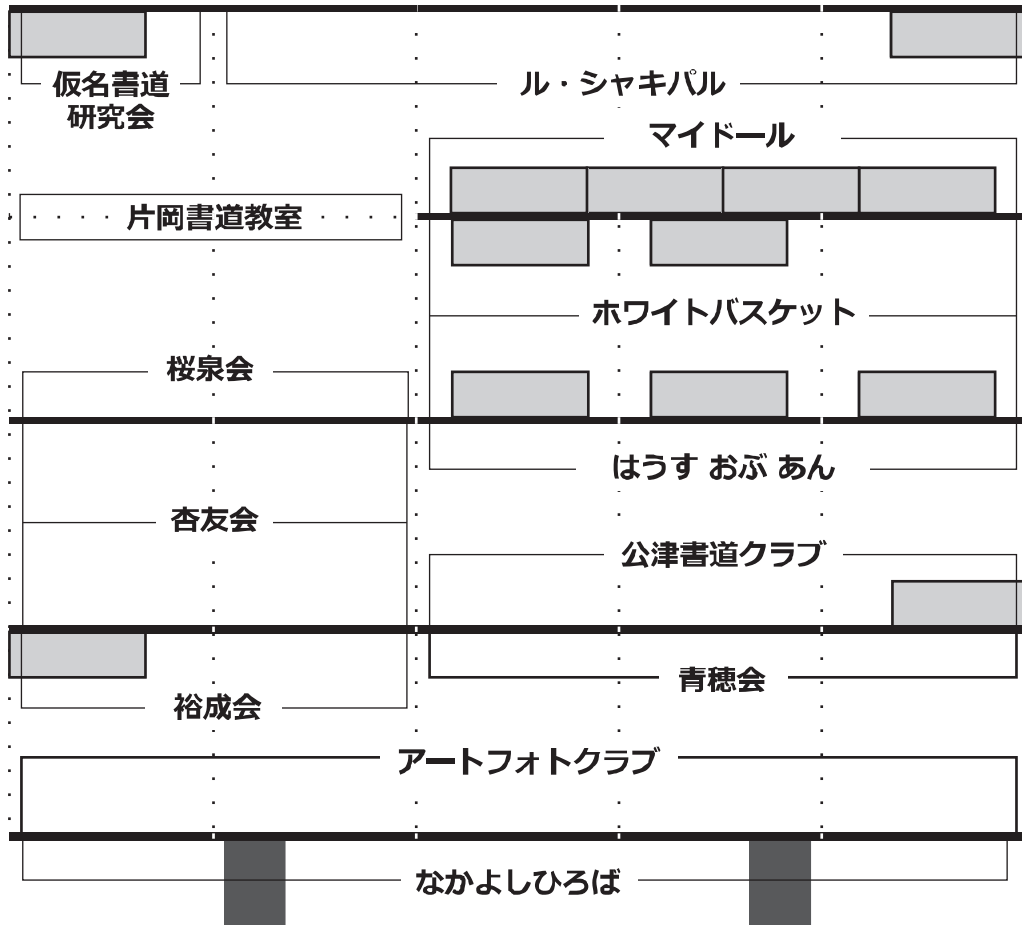

MORI×MORIホール

2F

時間	参加内容	団体名
10:00～10:30(30)	邦楽演奏	箏三絃清翔会・尺八竹樹会
10:30～11:00(30)	バンド演奏	ハニーマクレ
11:00～11:30(30)	バンド演奏	伊志松
11:30～12:00(30)	器楽演奏	アコードアンサンブル
12:00～12:30(30)	バンド演奏	リーデル The colors
12:30～13:00(30)	器楽演奏	成田の風（フォルクローレ）
13:00～13:30(30)	バンド演奏	No-name
13:30～14:00(30)	バンド演奏	ういず
14:00～14:30(30)	バンド演奏	シニア・アロハ・サウンズ
14:30～15:00(30)	器楽演奏	サクスのみんな
15:00～15:30(30)	金管楽器演奏	TBQ
15:30～16:00(30)	フラ+バンド演奏	ラウレアハワイアンウクレレ
16:00～16:30(30)	バンド演奏	チェック
16:30～17:00(30)	バンド演奏	MK バンド

2F ギャラリー & 会議室

ギャラリー-MORI×MORI

会議室 A

団体名

参加内容

仮名書道研究会	書道
ル・シャキパル	絵画
片岡書道教室	書道
マイドール	人形
桜泉会	書道
ホワイトバスケット	フラワーアレンジメント
杏友会	書道
はうす おぶ あん	絵画
公津書道クラブ	書道
裕成会	書道
青穂会	書道
アートフォトクラブ	写真
なかよしひろば	ひろば紹介・子どもの作品

会議室 A

【フォークダンス体験】