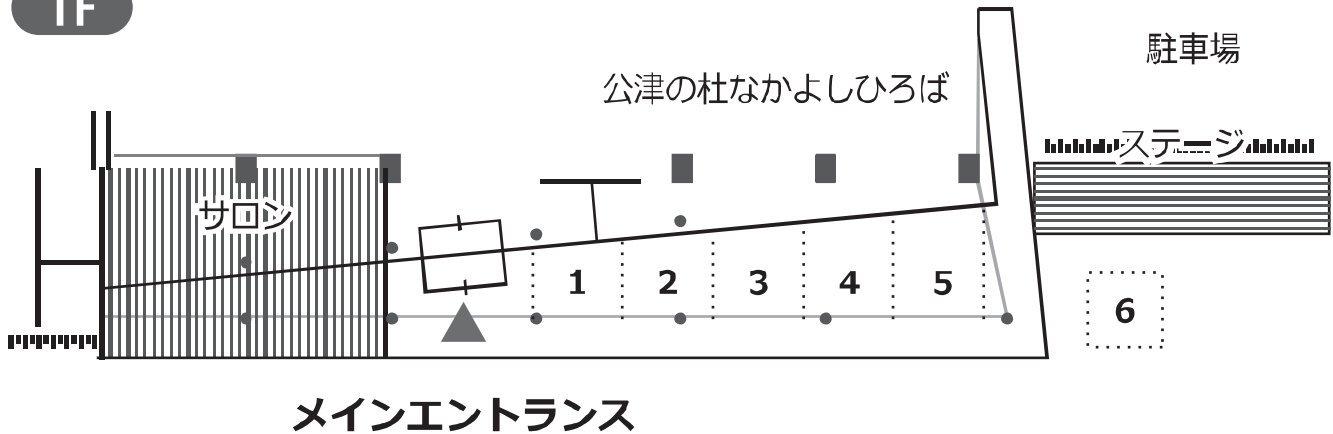

講師：Balloon Artist 大悟

大人1人、子ども1人
でご参加下さい。

◎当館利用サークル：TOSSあやめによる『子ども実験教室』

開催時間：13:00～15:00

～ブーメラン作り～

※年齢制限なし(大人も子どももOK) ※いつでも参加できます。

1・2F マルシェ

1F