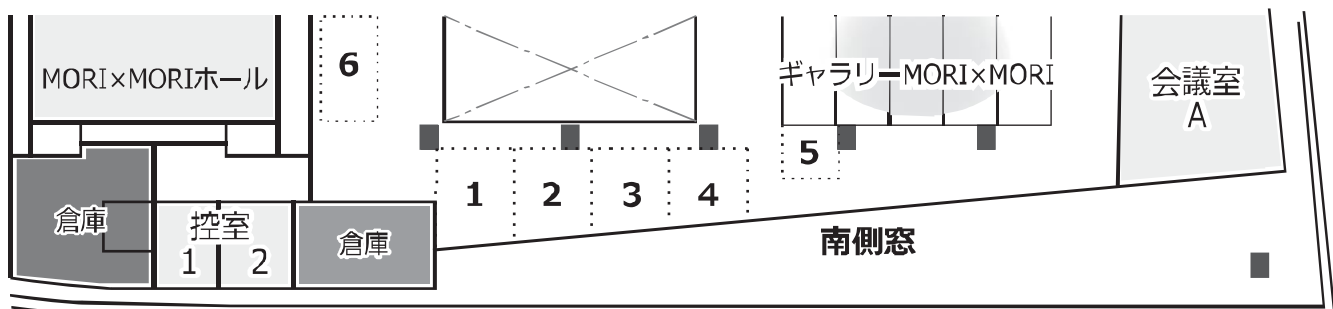

場所 参加内容

団体名

1.	ゲーム・カンバッチ	公津の杜小学校 PTA
2.	メキシカンスイート	成田ヒスパニックサークル
3.	空とぶパんだのさつまいもあんぱん他	ア-アンドデイ大栄
4.	ネクタイポーチ・ネックレス・手作り品	ル・シャキパル
5.	さつまいもの蒸しパン	なかよし広場
6.	リサイクル本の無料配布	成田市立図書館公津の杜分館