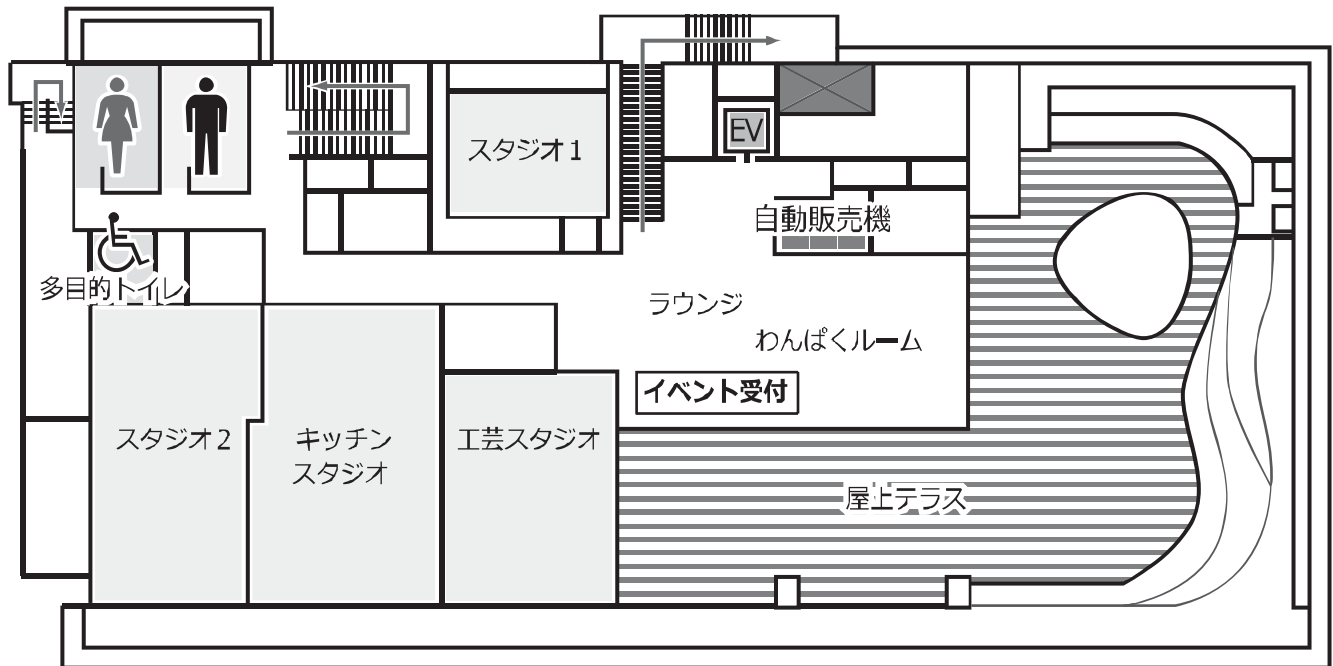

タイムスケジュール

1 回目 [10:30 - 11:00]

2 回目 [11:30 - 12:00]

3 回目 [13:30 - 14:00]

4 回目 [14:30 - 15:00]

5 回目 [15:30 - 16:00]

3F 体験イベント@スタジオ

スタジオ2