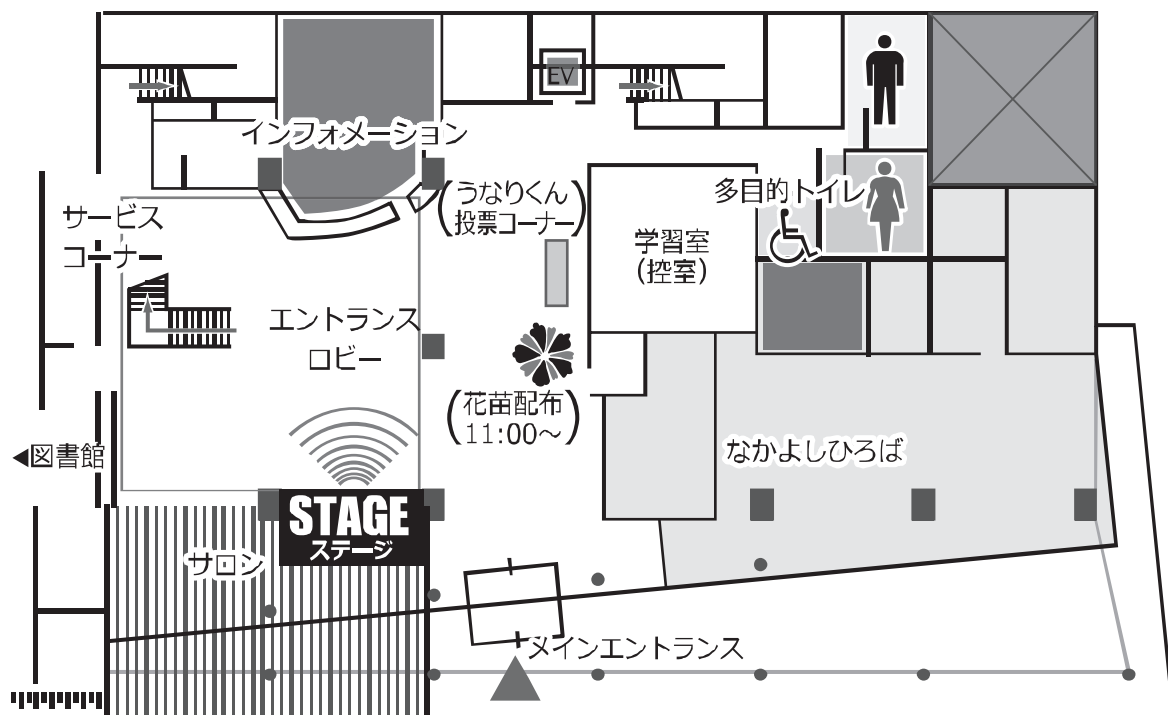

1F ロビー・コンサート

時間	参加内容	団体名
10:00～10:30(30)	演奏	公津の杜中学校 吹奏楽部
10:30～10:40(10)	サルサダンス	成田キューバンサルサ
10:40～10:50(10)	フラダンス	アロハ・フラ・ティアレ
10:50～11:20(30)	フラダンス	オル・オハナ
11:20～11:30(10)	フラダンス	アロハ・フラ・ティアレ
11:30～12:00(30)	—	—調整時間—
12:00～12:30(30)	バレエ	クリエイティブバレエ
12:30～12:50(20)	フラダンス	Halau Ha' ahulanahenahe meke' alalau'e
12:50～13:20(30)	フラダンス	Pua Malie
13:20～13:50(30)	フラダンス	Hula Lokelani
13:50～14:20(30)	ベリーダンス	EXOTIC GARDEN
14:20～14:50(30)	フラメンコ	セフィーロフラメンコ
14:50～15:20(30)	ズンバ	chi-ZUMBA
15:20～15:50(30)	大正琴	詩音の花
15:50～16:00(10)	フラダンス	フラスタジオマハナ
16:00～16:30(30)	大正琴	翔鈴会
16:30～17:00(30)	ヒップホップ	イツツオン (Cloud Nine)