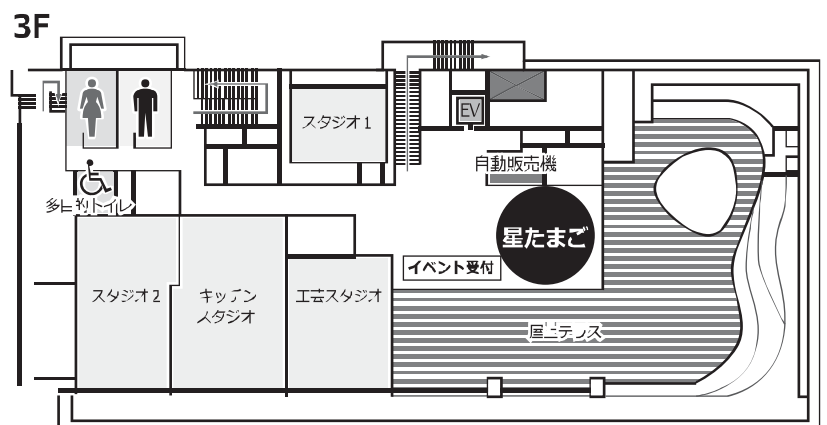

タイムスケジュール

1 回目 [10:30 - 11:00]

2 回目 [11:30 - 12:00]

3 回目 [13:30 - 14:00]

4 回目 [14:30 - 15:00]

5 回目 [15:30 - 16:00]

3F 体験イベント@スタジオ

スタジオ2