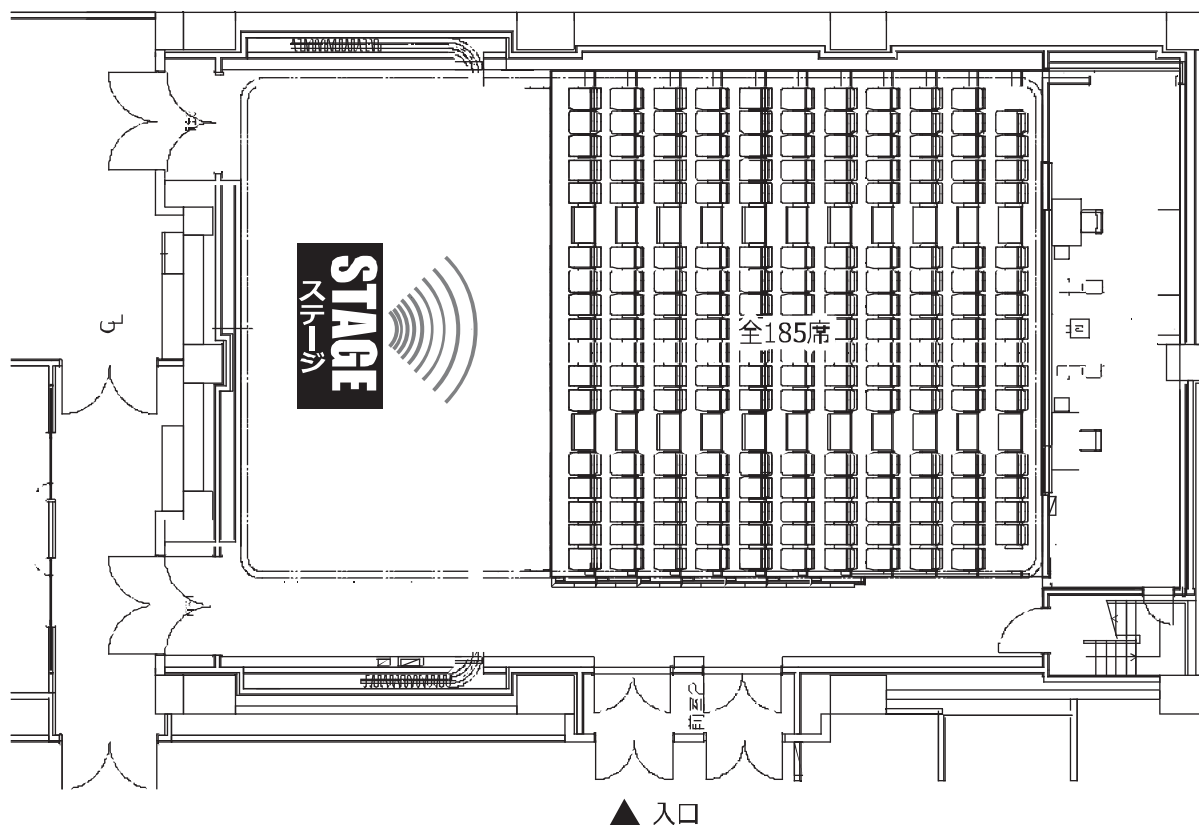

MORI×MORIホール

2F