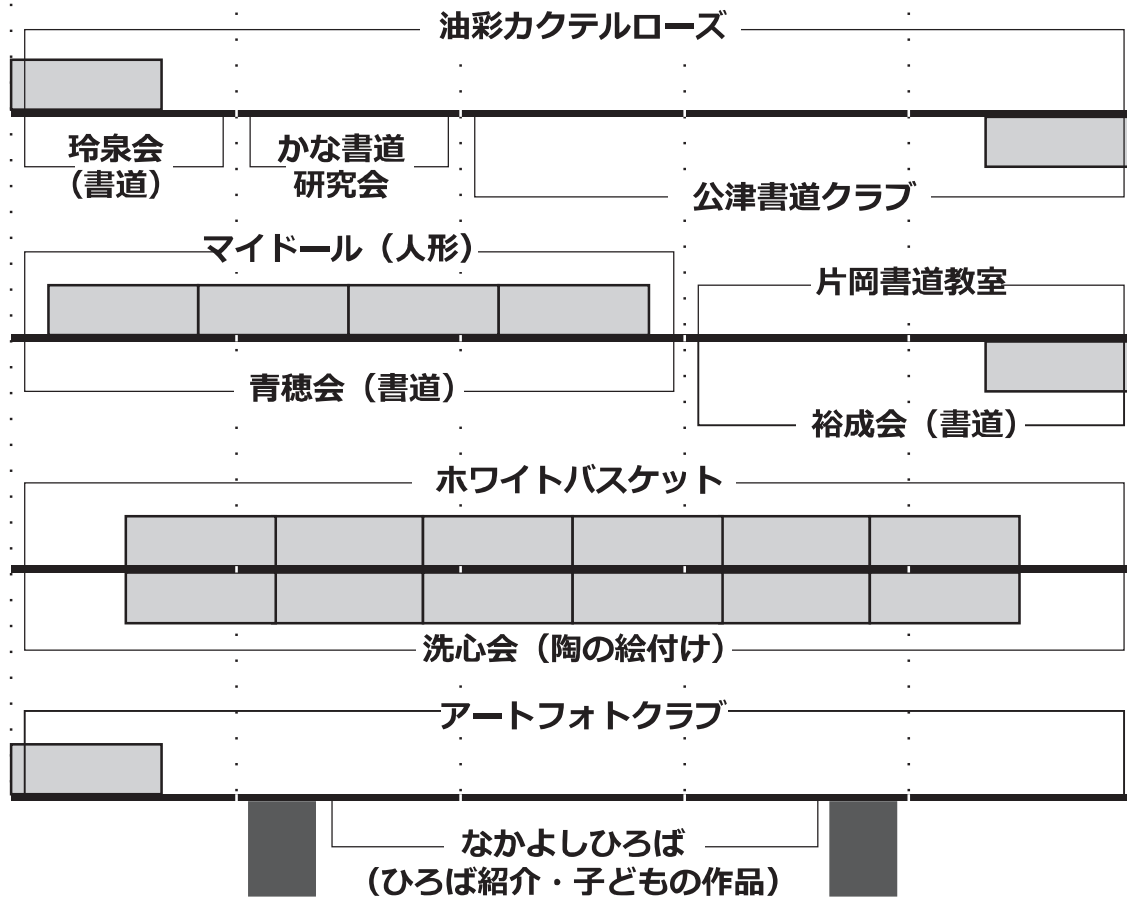

2F ギャラリー & 会議室

ギャラリーMORI×MORI

団体名	参加内容
油彩カクテルローズ	油彩画
玲泉会	書道
かな書道研究会	書道
公津書道クラブ	書道
マイドール	人形
片岡書道教室	書道
青穂会	書道
裕成会	書道
ホワイトバスケット	フラワーアレンジメント
洗心会	陶の絵付け
アートフォトクラブ	写真
なかよしひろば	ひろば紹介・子どもの作品

会議室A

TOSS あやめ

- ・子ども体験教室
  レクリエーションなど
- 13:00~15:00

会議室B

パステル&スタンプ

- ・スタンプでカード作り体験

会議室C

プペドール

- ・人形展示
  一日手作り教室あり