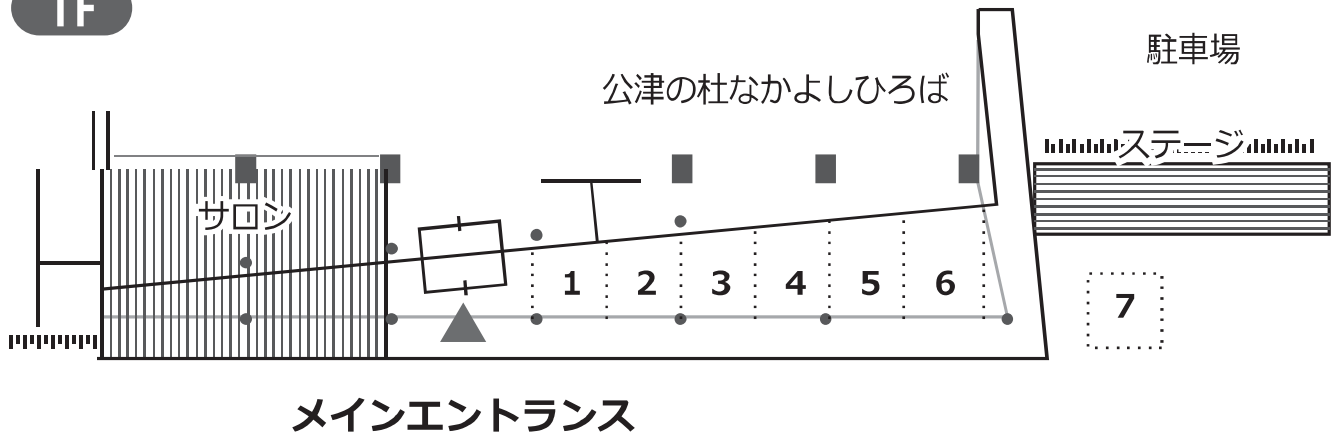

1・2F マルシェ

1F

メインエントランス

場所	参加内容	団体名
1.	おやき・ポップコーン・わたあめ・りんご	アクティオ
2.	野菜の販売・おもち	まこも
3.	豚汁・飲み物・水ヨーヨー	公津の杜中学校PTA 有志
4.	焼きそば	青少年相談員
5.	くだもの販売	成田市場
6.	抽選会・ビンゴ(先着200名 12:00開始)・カレー	ひかり輝け!公津商店会
7.	フレッシュジュース・スープ・フライドポテト等	のぞみの園

2F