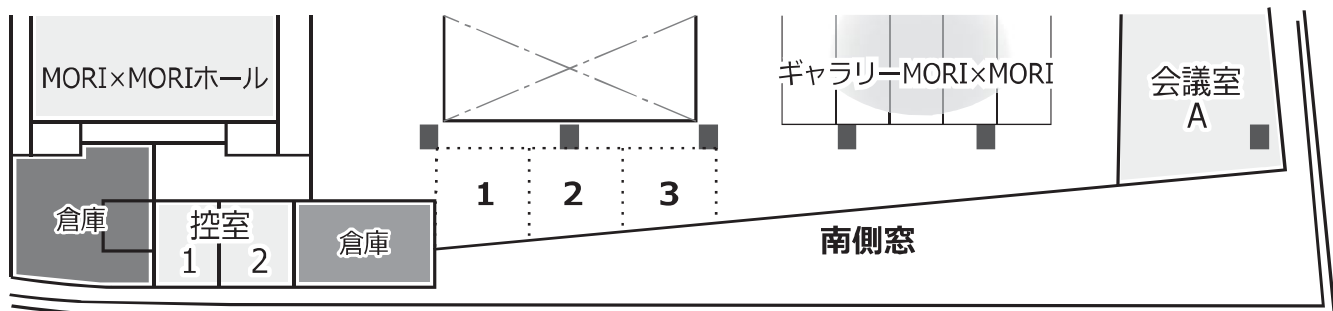

場所	参加内容	団体名
1.	ゲーム・カンバッチ	公津の杜小学校 PTA
2.	焼き菓子・ケーキ・アイシングクッキー	おうち Cafe
3.	手作り品の販売・作家の作品展示	ル・シャキパル