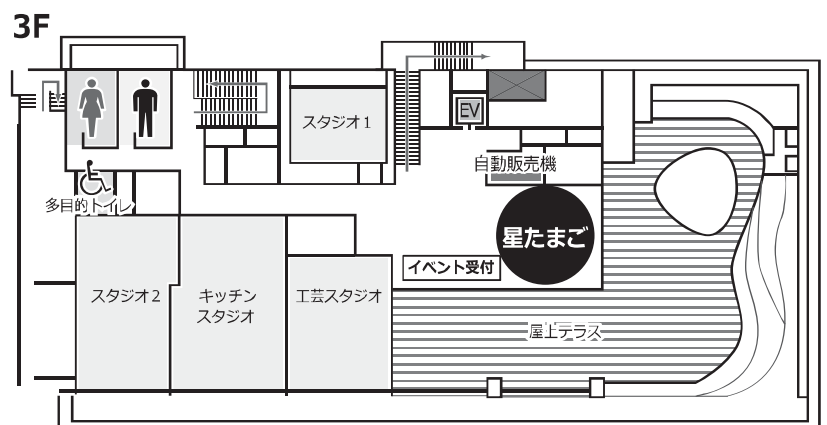

## タイムスケジュール

1 回目 [10:30 - 11:00]

2 回目 [11:30 - 12:00]

3 回目 [13:30 - 14:00]

4 回目 [14:30 - 15:00]

5 回目 [15:30 - 16:00]