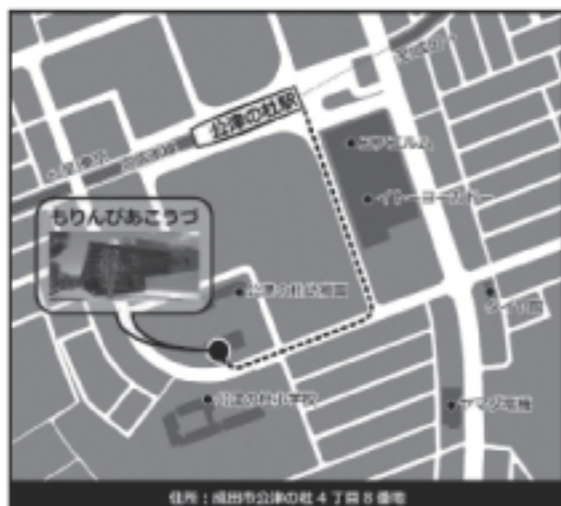

もりんぴあ
|||||こうづ
Morinpia Kozu

公津の杜コミュニティセンター

〒286-0048 成田市公津の杜4丁目8番地

TEL 0476-27-5252 <http://www.morinpiakozu.jp/>