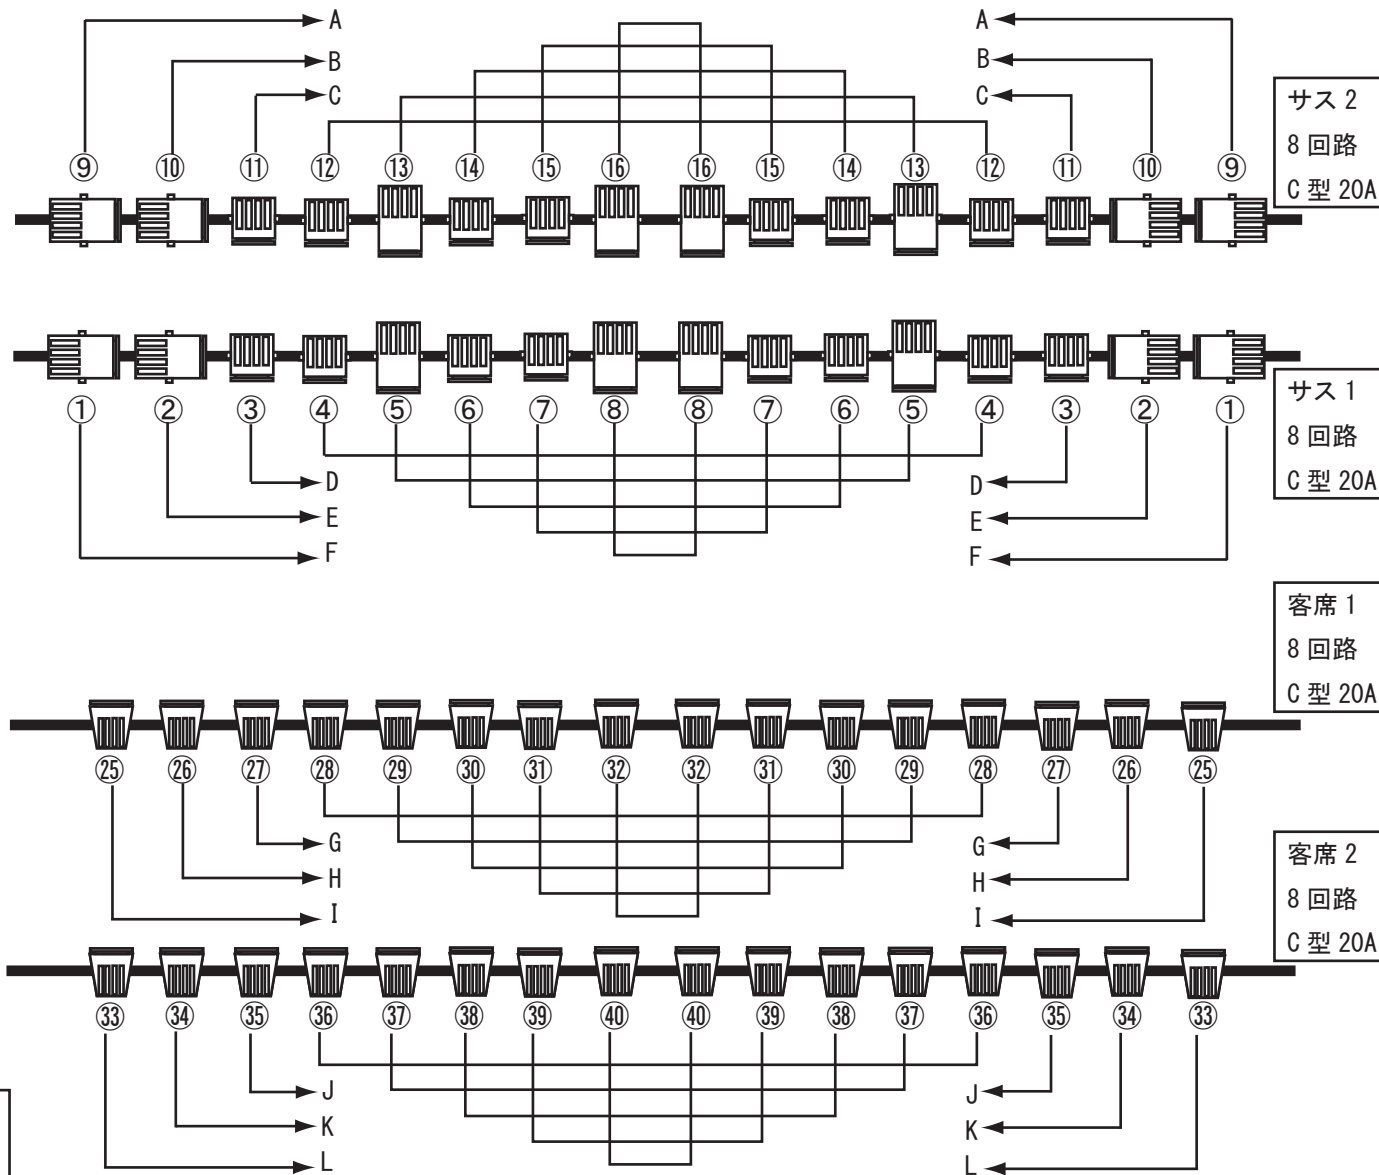

# 公津の杜コミュニティセンター 多目的ホール 照明基本仕込図

LHC (C型 20A)  
⑳㉑㉒㉓㉔

WC 下手 (C型 20A)  
㉕㉖㉗

UHC (C型 20A)  
㉘㉙㉚㉛

WC 上手 (C型 20A)  
㉜㉝㉞

サス 2  
8回路  
C型 20A

サス 1  
8回路  
C型 20A

客席 1  
8回路  
C型 20A

客席 2  
8回路  
C型 20A

	S4-PAR Ne I
	FS-6
	CS-6

※○内の数字は DMX 回路番号

UH 22, 52, 72, 78  
LH 22, 52, 72, 78